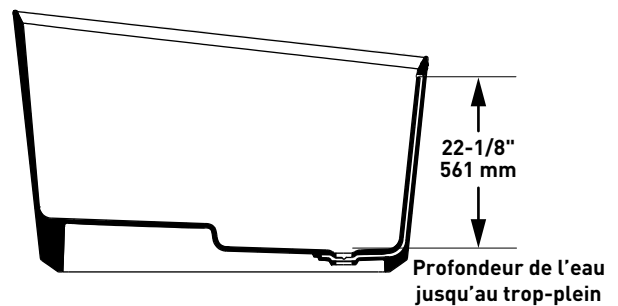

Pour l'entretien et le nettoyage, la garantie du produit et d'autres informations, contacter :

Clients américains

U.S.A.
houseofrohl.com/support
1-800-777-9762

QUEBEC / MARITIMES / WESTERN CANADA
QUÉBEC / MARITIMES / OUEST CANADIEN
QUEBEC / MARITIMOS / CANADA OCCIDENTAL
houseofrohl.ca/support
1-866-473-8442

Clients canadiens

ONTARIO
houseofrohl.ca/support
1-800-287-5354

Clients zone EMEA

www.houseofrohl.design
+44 (0) 3338 000 011