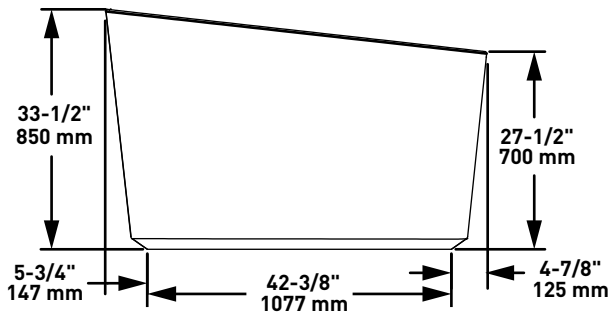

Per la cura e la manutenzione, la garanzia dei prodotti e altre informazioni contattare:

Clienti U.S.A.

U.S.A.
houseofrohl.com/support
1-800-777-9762

QUEBEC / MARITIMES / WESTERN CANADA
QUÉBEC / MARITIMES / OUEST CANADIEN
QUEBEC / MARITIMOS / CANADA OCCIDENTAL
houseofrohl.ca/support
1-866-473-8442

Clienti del Canada

ONTARIO
houseofrohl.ca/support
1-800-287-5354

Clienti EMEA

www.houseofrohl.design
+44 (0) 3338 000 011