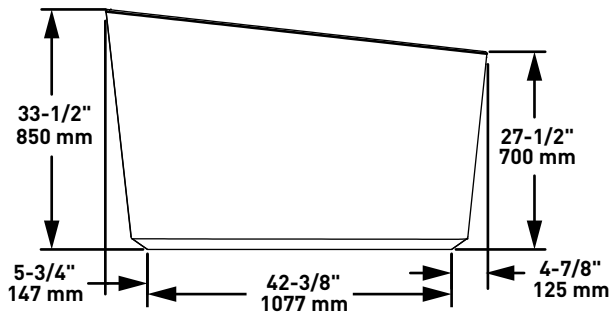

Para temas relacionados con el cuidado, la limpieza y la garantía del producto e información adicional, póngase en contacto con:

Clientes de EE. UU.

U.S.A.
houseofrohl.com/support
1-800-777-9762

QUEBEC / MARITIMES / WESTERN CANADA
QUÉBEC / MARITIMES / OUEST CANADIEN
QUEBEC / MARITIMOS / CANADA OCCIDENTAL
houseofrohl.ca/support
1-866-473-8442

Clientes de Canadá

ONTARIO
houseofrohl.ca/support
1-800-287-5354

Clientes de EMEA

www.houseofrohl.design
+44 (0) 3338 000 011