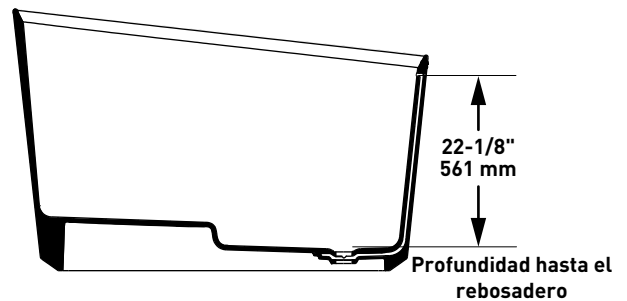

Para temas relacionados con el cuidado, la limpieza y la garantía del producto e información adicional, póngase en contacto con:

Clientes de EE. UU.

U.S.A.
houseofrohl.com/support
1-800-777-9762

QUEBEC / MARITIMES / WESTERN CANADA
QUÉBEC / MARITIMES / OUEST CANADIEN
QUEBEC / MARITIMOS / CANADA OCCIDENTAL
houseofrohl.ca/support
1-866-473-8442

Clientes de Canadá

ONTARIO
houseofrohl.ca/support
1-800-287-5354

Clientes de EMEA

www.houseofrohl.design
+44 (0) 3338 000 011