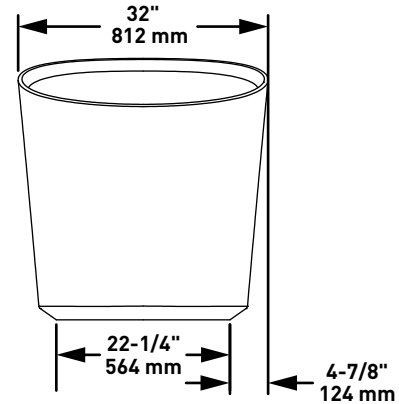

Per la cura e la manutenzione, la garanzia dei prodotti e altre informazioni contattare:

Clienti U.S.A.

U.S.A.
houseofrohl.com/support
1-800-777-9762

QUEBEC / MARITIMES / WESTERN CANADA
QUÉBEC / MARITIMES / OUEST CANADIEN
QUEBEC / MARITIMOS / CANADA OCCIDENTAL
houseofrohl.ca/support
1-866-473-8442

Clienti del Canada

ONTARIO
houseofrohl.ca/support
1-800-287-5354

Clienti EMEA

www.houseofrohl.design
+44 (0) 3338 000 011