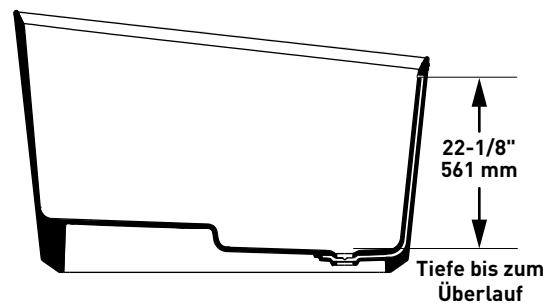

Für Informationen zur Pflege und Reinigung, Produktgarantie und weitere Informationen wenden Sie sich bitte an:

Kunden in den USA

U.S.A.
houseofrohl.com/support
1-800-777-9762

QUEBEC / MARITIMES / WESTERN CANADA
QUÉBEC / MARITIMES / OUEST CANADIEN
QUEBEC / MARITIMOS / CANADA OCCIDENTAL
houseofrohl.ca/support
1-866-473-8442

Kunden in Kanada

ONTARIO
houseofrohl.ca/support
1-800-287-5354

Kunden in der EMEA-Region

www.houseofrohl.design
+44 (0) 3338 000 011