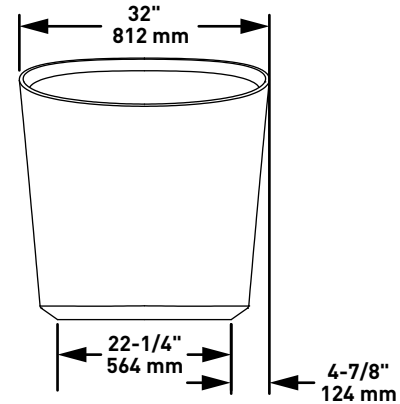

Für Informationen zur Pflege und Reinigung, Produktgarantie und weitere Informationen wenden Sie sich bitte an:

Kunden in den USA

U.S.A.
houseofrohl.com/support
1-800-777-9762

QUEBEC / MARITIMES / WESTERN CANADA
QUÉBEC / MARITIMES / OUEST CANADIEN
QUEBEC / MARITIMOS / CANADA OCCIDENTAL
houseofrohl.ca/support
1-866-473-8442

Kunden in Kanada

ONTARIO
houseofrohl.ca/support
1-800-287-5354

Kunden in der EMEA-Region

www.houseofrohl.design
+44 (0) 3338 000 011