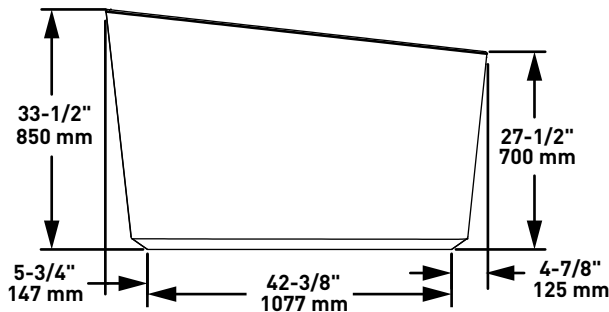

Neem voor onderhoud en reiniging, productgarantie en aanvullende informatie contact op met:

Amerikaanse klanten

U.S.A.
houseofrohl.com/support
1-800-777-9762

QUEBEC / MARITIMES / WESTERN CANADA
QUÉBEC / MARITIMES / OUEST CANADIEN
QUEBEC / MARITIMOS / CANADA OCCIDENTAL
houseofrohl.ca/support
1-866-473-8442

Canadese klanten

ONTARIO
houseofrohl.ca/support
1-800-287-5354

EMEA klanten

www.houseofrohl.design
+44 (0) 3338 000 011