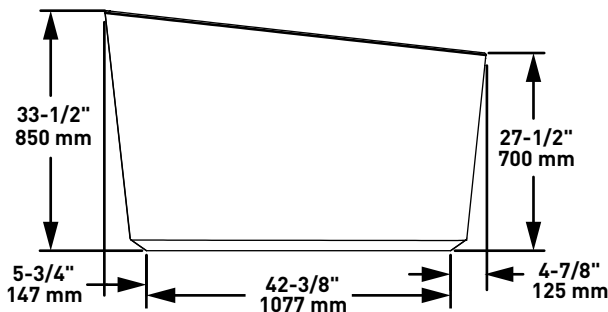

Pour l'entretien et le nettoyage, la garantie du produit et d'autres informations, contacter :

Clients américains

U.S.A.
houseofrohl.com/support
1-800-777-9762

QUEBEC / MARITIMES / WESTERN CANADA
QUÉBEC / MARITIMES / OUEST CANADIEN
QUEBEC / MARITIMOS / CANADA OCCIDENTAL
houseofrohl.ca/support
1-866-473-8442

Clients canadiens

ONTARIO
houseofrohl.ca/support
1-800-287-5354

Clients zone EMEA

www.houseofrohl.design
+44 (0) 3338 000 011