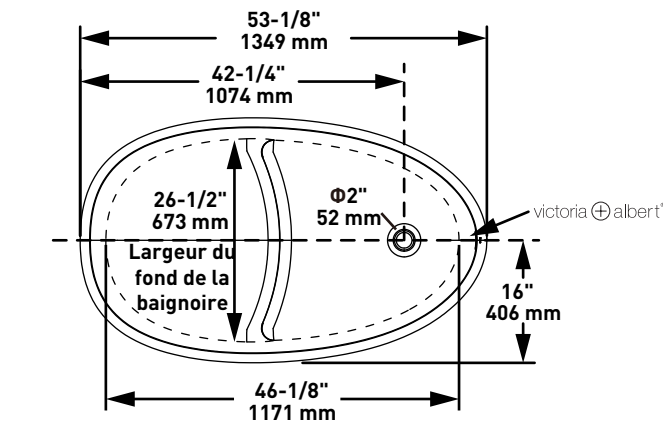

Pour l'entretien et le nettoyage, la garantie du produit et d'autres informations, contacter :

Clients américains

U.S.A.
houseofrohl.com/support
1-800-777-9762

QUEBEC / MARITIMES / WESTERN CANADA
QUÉBEC / MARITIMES / OUEST CANADIEN
QUEBEC / MARITIMOS / CANADA OCCIDENTAL
houseofrohl.ca/support
1-866-473-8442

Clients canadiens

ONTARIO
houseofrohl.ca/support
1-800-287-5354

Clients zone EMEA

www.houseofrohl.design
+44 (0) 3338 000 011