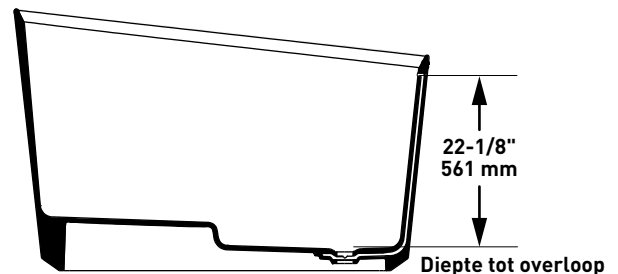

Neem voor onderhoud en reiniging, productgarantie en aanvullende informatie contact op met:

Amerikaanse klanten

U.S.A.
houseofrohl.com/support
1-800-777-9762

QUEBEC / MARITIMES / WESTERN CANADA
QUÉBEC / MARITIMES / OUEST CANADIEN
QUEBEC / MARITIMOS / CANADA OCCIDENTAL
houseofrohl.ca/support
1-866-473-8442

Canadese klanten

ONTARIO
houseofrohl.ca/support
1-800-287-5354

EMEA klanten

www.houseofrohl.design
+44 (0) 3338 000 011