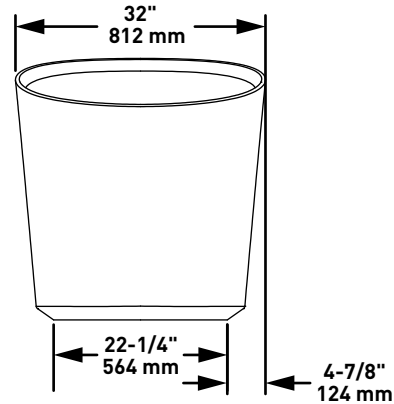

Neem voor onderhoud en reiniging, productgarantie en aanvullende informatie contact op met:

Amerikaanse klanten

U.S.A.
houseofrohl.com/support
1-800-777-9762

QUEBEC / MARITIMES / WESTERN CANADA
QUÉBEC / MARITIMES / OUEST CANADIEN
QUEBEC / MARITIMOS / CANADA OCCIDENTAL
houseofrohl.ca/support
1-866-473-8442

Canadese klanten

ONTARIO
houseofrohl.ca/support
1-800-287-5354

EMEA klanten

www.houseofrohl.design
+44 (0) 3338 000 011