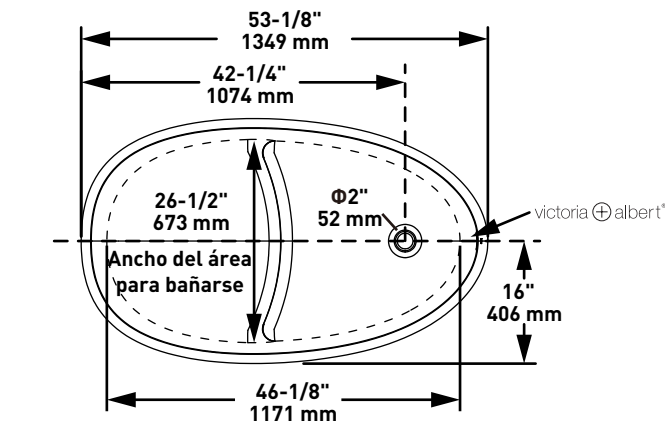

Para temas relacionados con el cuidado, la limpieza y la garantía del producto e información adicional, póngase en contacto con:

Clientes de EE. UU.

U.S.A.
houseofrohl.com/support
1-800-777-9762

QUEBEC / MARITIMES / WESTERN CANADA
QUÉBEC / MARITIMES / OUEST CANADIEN
QUEBEC / MARITIMOS / CANADA OCCIDENTAL
houseofrohl.ca/support
1-866-473-8442

Clientes de Canadá

ONTARIO
houseofrohl.ca/support
1-800-287-5354

Clientes de EMEA

www.houseofrohl.design
+44 (0) 3338 000 011