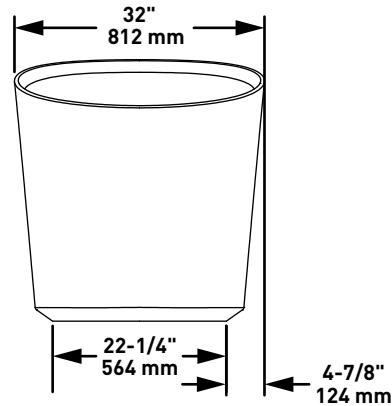

Pour l'entretien et le nettoyage, la garantie du produit et d'autres informations, contacter :

Clients américains

U.S.A.
houseofrohl.com/support
1-800-777-9762

QUEBEC / MARITIMES / WESTERN CANADA
QUÉBEC / MARITIMES / OUEST CANADIEN
QUEBEC / MARITIMOS / CANADA OCCIDENTAL
houseofrohl.ca/support
1-866-473-8442

Clients canadiens

ONTARIO
houseofrohl.ca/support
1-800-287-5354

Clients zone EMEA

www.houseofrohl.design
+44 (0) 3338 000 011