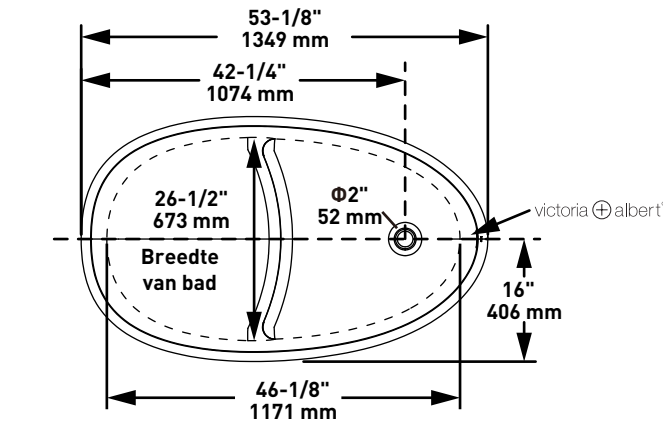

Neem voor onderhoud en reiniging, productgarantie en aanvullende informatie contact op met:

Amerikaanse klanten

U.S.A.
houseofrohl.com/support
1-800-777-9762

QUEBEC / MARITIMES / WESTERN CANADA
QUÉBEC / MARITIMES / OUEST CANADIEN
QUEBEC / MARITIMOS / CANADA OCCIDENTAL
houseofrohl.ca/support
1-866-473-8442

Canadese klanten

ONTARIO
houseofrohl.ca/support
1-800-287-5354

EMEA klanten

www.houseofrohl.design
+44 (0) 3338 000 011