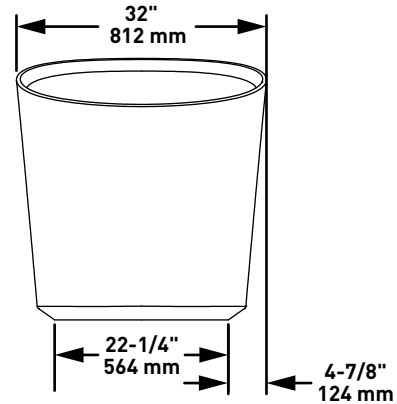

Para temas relacionados con el cuidado, la limpieza y la garantía del producto e información adicional, póngase en contacto con:

Clientes de EE. UU.

U.S.A.
houseofrohl.com/support
1-800-777-9762

QUEBEC / MARITIMES / WESTERN CANADA
QUÉBEC / MARITIMES / OUEST CANADIEN
QUEBEC / MARITIMOS / CANADA OCCIDENTAL
houseofrohl.ca/support
1-866-473-8442

Clientes de Canadá

ONTARIO
houseofrohl.ca/support
1-800-287-5354

Clientes de EMEA

www.houseofrohl.design
+44 (0) 3338 000 011