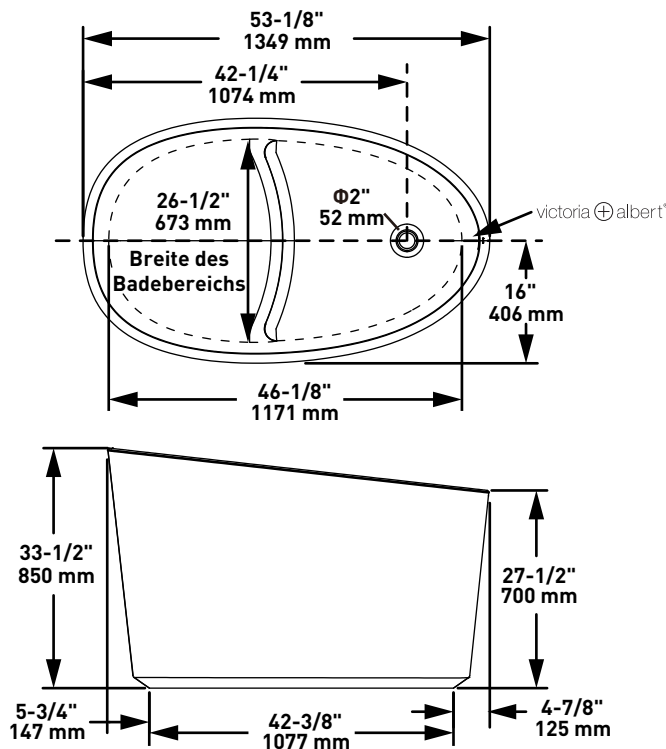

Für Informationen zur Pflege und Reinigung, Produktgarantie und weitere Informationen wenden Sie sich bitte an:

Kunden in den USA

U.S.A.
houseofrohl.com/support
1-800-777-9762

QUEBEC / MARITIMES / WESTERN CANADA
QUÉBEC / MARITIMES / OUEST CANADIEN
QUEBEC / MARITIMOS / CANADA OCCIDENTAL
houseofrohl.ca/support
1-866-473-8442

Kunden in Kanada

ONTARIO
houseofrohl.ca/support
1-800-287-5354

Kunden in der EMEA-Region

www.houseofrohl.design
+44 (0) 3338 000 011