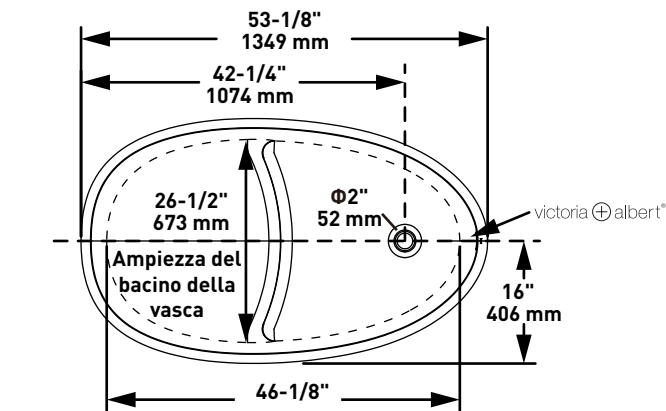

Per la cura e la manutenzione, la garanzia dei prodotti e altre informazioni contattare:

Clienti U.S.A.

U.S.A.
houseofrohl.com/support
1-800-777-9762

QUEBEC / MARITIMES / WESTERN CANADA
QUÉBEC / MARITIMES / OUEST CANADIEN
QUEBEC / MARITIMOS / CANADA OCCIDENTAL
houseofrohl.ca/support
1-866-473-8442

Clienti del Canada

ONTARIO
houseofrohl.ca/support
1-800-287-5354

Clienti EMEA

www.houseofrohl.design
+44 (0) 3338 000 011