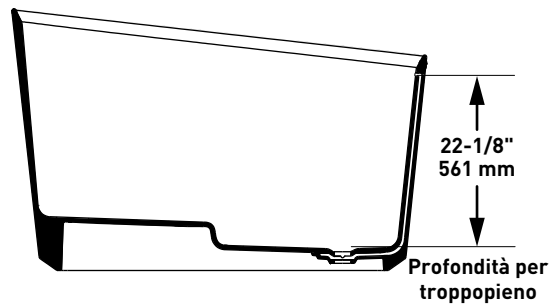

Per la cura e la manutenzione, la garanzia dei prodotti e altre informazioni contattare:

Clienti U.S.A.

U.S.A.
houseofrohl.com/support
1-800-777-9762

QUEBEC / MARITIMES / WESTERN CANADA
QUÉBEC / MARITIMES / OUEST CANADIEN
QUEBEC / MARITIMOS / CANADA OCCIDENTAL
houseofrohl.ca/support
1-866-473-8442

Clienti del Canada

ONTARIO
houseofrohl.ca/support
1-800-287-5354

Clienti EMEA

www.houseofrohl.design
+44 (0) 3338 000 011