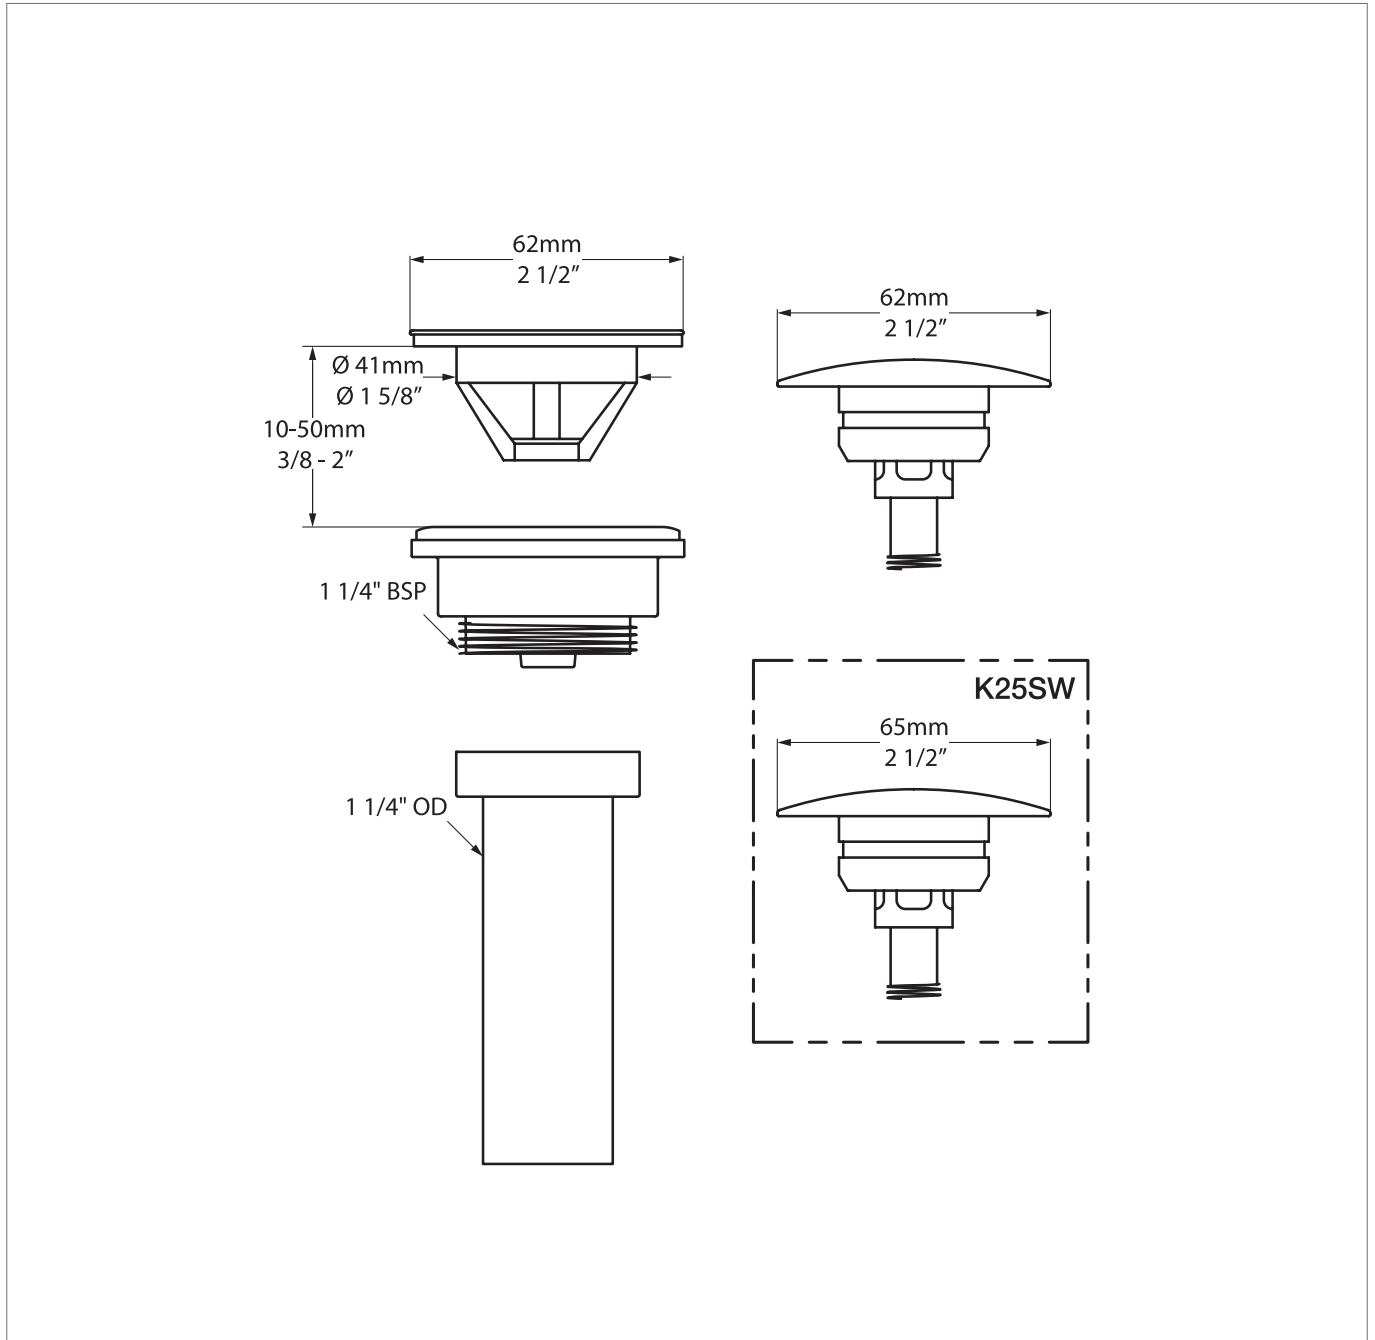

Kit 25 K-25-xx

*All measurements subject to +/-5% tolerance

- K-25-PC Polished Chrome, Chrom Poliert, Chrome Poli, Cromado Brillante, Cromo Lucidato
- K-25-PN Polished Nickel, Nickel Poliert, Nickel Poli, Niquel Brillante, Nickel Lucidato
- K-25-PB Polished Brass, Messing Poliert, Laiton Poli, Latón Pulido, Ottone Lucidato
- K-25-BN Brushed Nickel, Nickel Gebürstet, Nickel Brossé, Niquel Satinado, Nickel Spazzolato
- K-25-SW QUARRYCAST™ White, QUARRYCAST™ Weiß, QUARRYCAST™ Blanc, QUARRYCAST™ Bianco, QUARRYCAST™ Bianco
- K-25-BK Matt Black, Matt Schwarz, Noir Mat, Negro Mate, Opaco Nero
- K-25-SM QUARRYCAST™ Standard Matt, Standard Matt, Blanc Mat, Blanco Mate, Standard Opaco

- Universal basin drain with 'push control' plug.
- Waschbecken-Abfluss mit Klickverschluss.
- Système d'évacuation universel avec bonde clic-clac pour vasque.
- Válvula de desagüe universal con click clack.
- Lavabo a drenaggio universale con tappo a clicker.