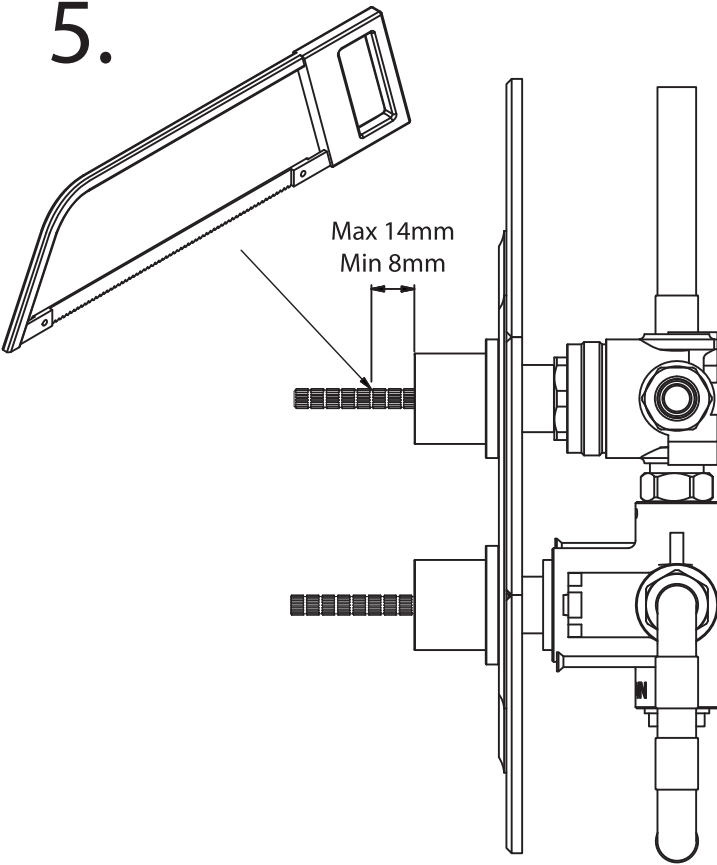

Trim Kit SOR-31

Fitting instructions
Notice d'installation
Instrucciones de montaje
Montageanleitung
Istruzioni di montaggio
Montagehandleiding
Instrukcja montażu
Указания по креплению

1.

2.

3.

4.

5.

6.