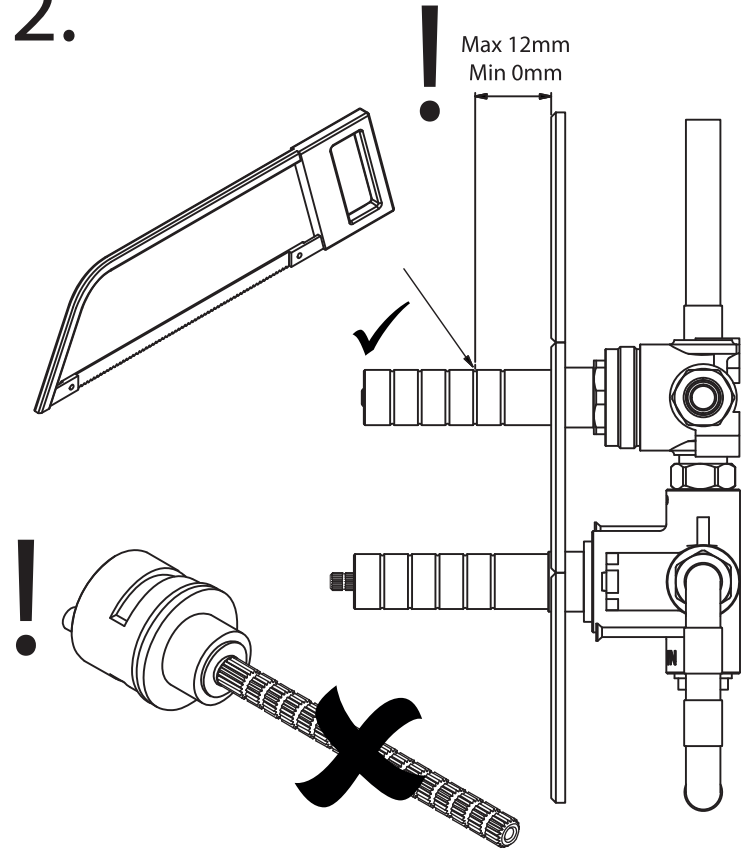

Trim Kit SOR-31

Fitting instructions
Notice d'installation
Instrucciones de montaje
Montageanleitung
Istruzioni di montaggio
Montagehandleiding
Instrukcja montażu
Указания по креплению

1.

2.

3.

4.

5.

6.