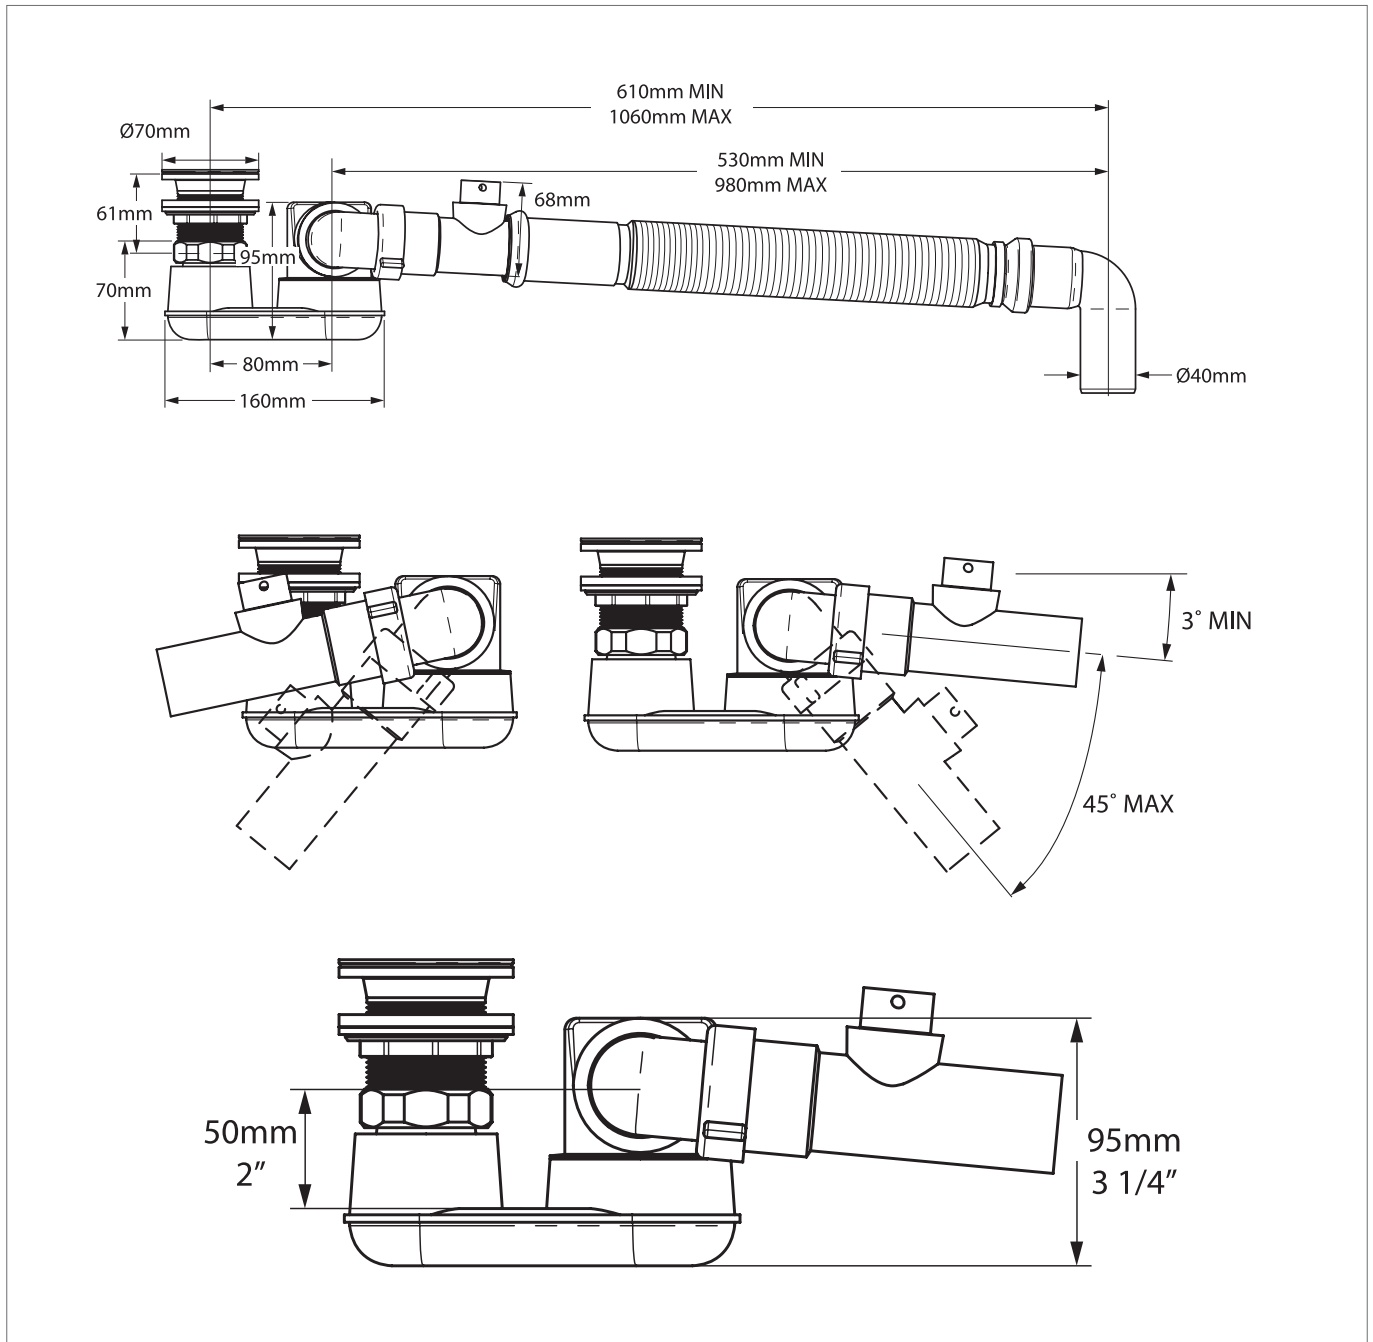

Kit 36 - IntelliDrain K-36-xx

*All measurements subject to +/-5% tolerance

- K-36-PC Polished Chrome, Chrom Poliert, Chrome Poli, Cromado Brillante, Cromo Lucidato
- K-36-PN Polished Nickel, Nickel Poliert, Nickel Poli, Niquel Brillante, Nickel Lucidato
- K-36-BN Brushed Nickel, Nickel Gebürstet, Nickel Brossé, Niquel Satinado, Nickel Spazzolato
- K-36-WH White Metal, Métal Blanc, Metall Weiß, Metal Blanco, Metallo Bianco
- K-36-BK Matt Black, Matt Schwarz, Noir Mat, Negro Mate, Opaco Nero
- K-36-MW Matt White, Matt Weiß, Blanc Mat, Blanco Mate, Opaco Bianco

- Circa 36cm maximum depth. Suitable for Victoria + Albert baths without a predrilled overflow.
- The K36 is tested to and meets EN 274-1.
- Ca. 36cm maximale Tiefe. Passend für Victoria + Albert Wannen ohne vorgebohrten Überlauf.
- Das Kit 36 wurde nach den Vorschriften der EN 274-1 Norm gestaltet.
- Environ 36cm de profondeur maximale. Convient aux baignoires Victoria + Albert sans trop-plein prépercé.
- Le Kit 36 est conçu pour être conforme à la norme EN 274-1.
- Circa 36cm prof. máx. Apto para bañeras de Victoria + Albert sin orificio de reboso preperforado.
- El K36 está diseñado conforme a la norma EN 274-1.
- Circa 36cm di profondità massima. Adatto per vasche Victoria + Albert senza un troppopieno preforato.
- Il Kit 36 e' progettato per essere conforme alla EN 274-1.