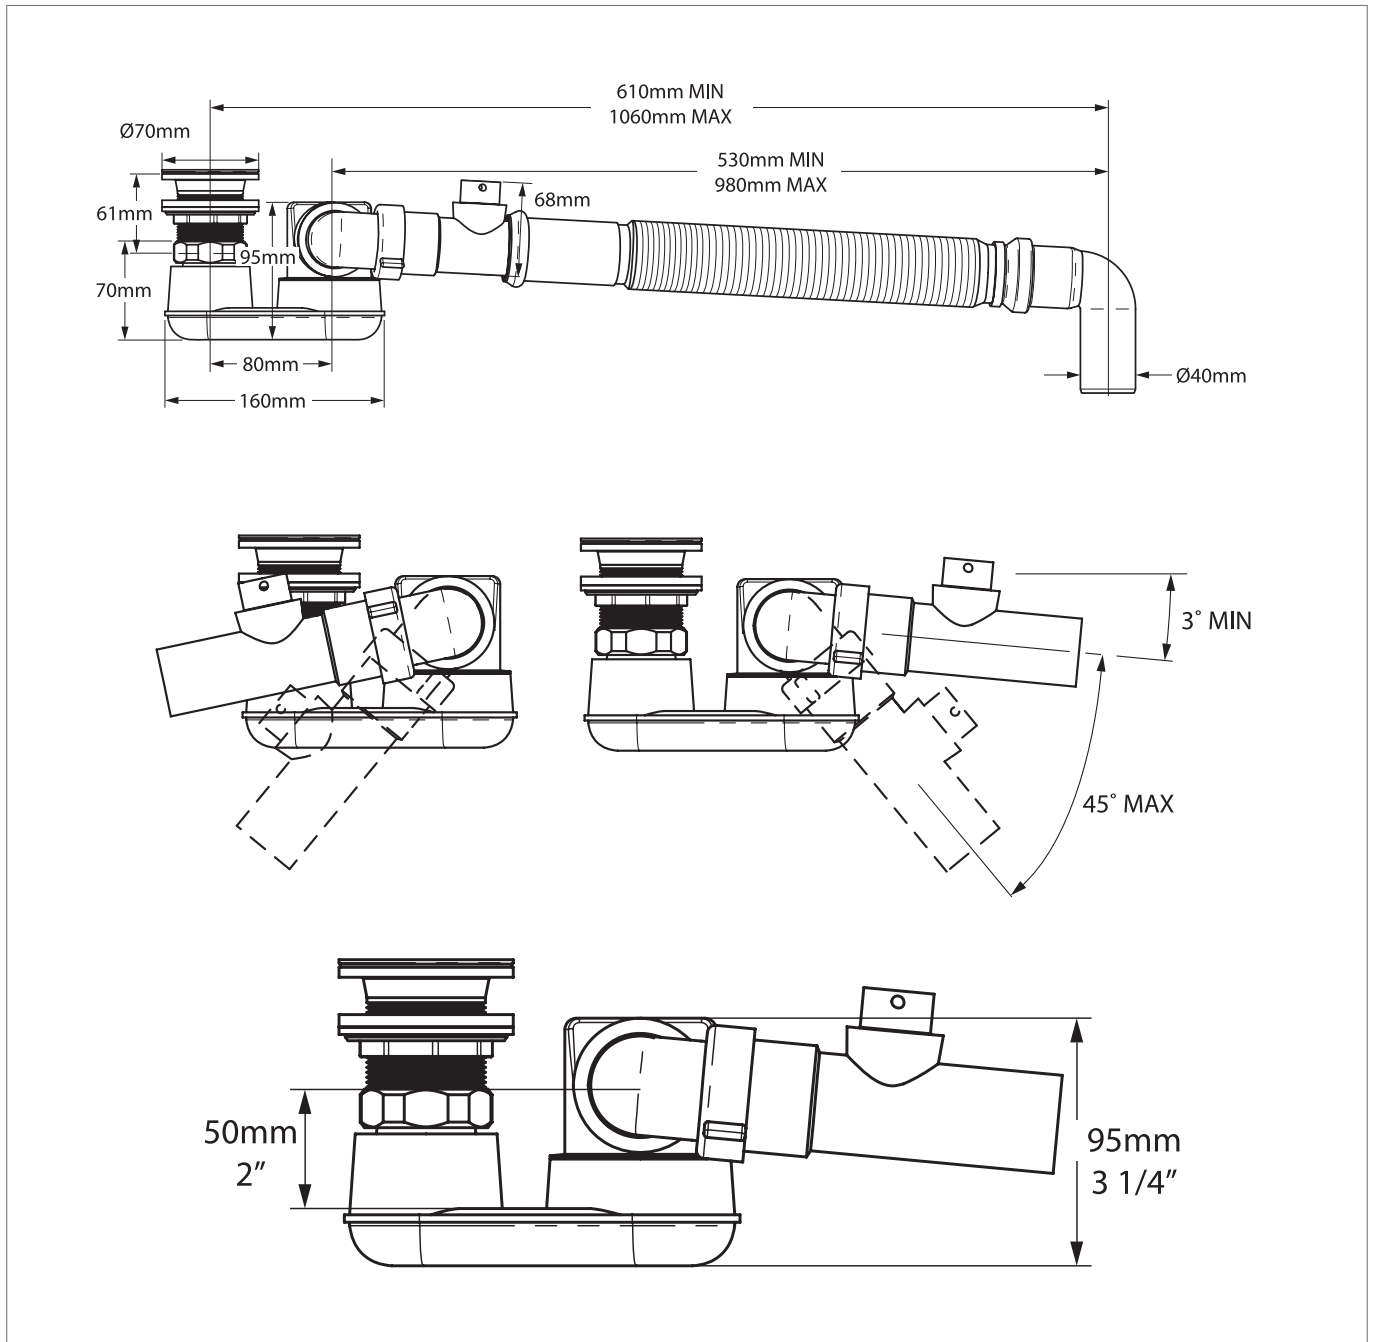

## Kit 36 - IntelliDrain K-36-xx

\*All measurements subject to +/-5% tolerance

- K-36-PC Polished Chrome, Chrom Poliert, Chrome Poli, Cromado Brillante, Cromo Lucidato
- K-36-PN Polished Nickel, Nickel Poliert, Nickel Poli, Niquel Brillante, Nickel Lucidato
- K-36-BN Brushed Nickel, Nickel Gebürstet, Nickel Brossé, Niquel Satinado, Nickel Spazzolato
- K-36-WH White Metal, Métal Blanc, Metall Weiß, Metal Blanco, Metallo Bianco
- K-36-BK Matt Black, Matt Schwarz, Noir Mat, Negro Mate, Opaco Nero
- K-36-MW Matt White, Matt Weiß, Blanc Mat, Blanco Mate, Opaco Bianco

- Circa 36cm maximum depth. Suitable for Victoria + Albert baths without a predrilled overflow. **NB.** Not suitable for Cabrits.
- The K36 is tested to and meets EN 274-1.
- Ca. 36cm maximale Tiefe. Passend für Victoria + Albert Wannen ohne vorgebohrten Überlauf. **NB.** Nicht geeignet für Cabrits Modelle.
- Das Kit 36 wurde nach den Vorschriften der EN 274-1 Norm gestaltet.
- Environ 36cm de profondeur maximale. Convient aux baignoires Victoria + Albert sans trop-plein prépercé. **NB.** Ne convient pas pour les baignoires Cabrits.
- Le Kit 36 est conçu pour être conforme à la norme EN 274-1.
- Circa 36cm prof. máx.. Apto para bañeras de Victoria + Albert sin orificio de reboso preperforado. **NB.** No apto para la Cabrits.
- El K36 está diseñado conforme a la norma EN 274-1.
- Circa 36cm di profondità massima. Adatto per vasche Victoria + Albert senza un troppopieno preforato. **NB.** Non adatto per Cabrits.
- Il Kit 36 e' progettato per essere conforme alla EN 274-1.