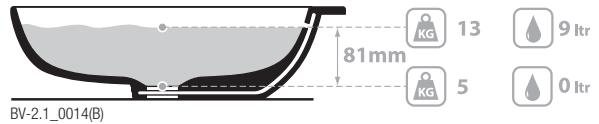

Kaali 60 UB-KAA-60-IO

Qc rich in Volcanic Limestone™

Recommended wastes: K22C / K24C

*All measurements subject to +/-5% tolerance

25
years

Guaranteed for residential use for 25 years
25 Jahre Garantie bei privater Nutzung
25 ans de garantie pour un usage domestique
Garantía de 25 años para uso domestico
La sicurezza garantita per uso residenziale per 25 anni