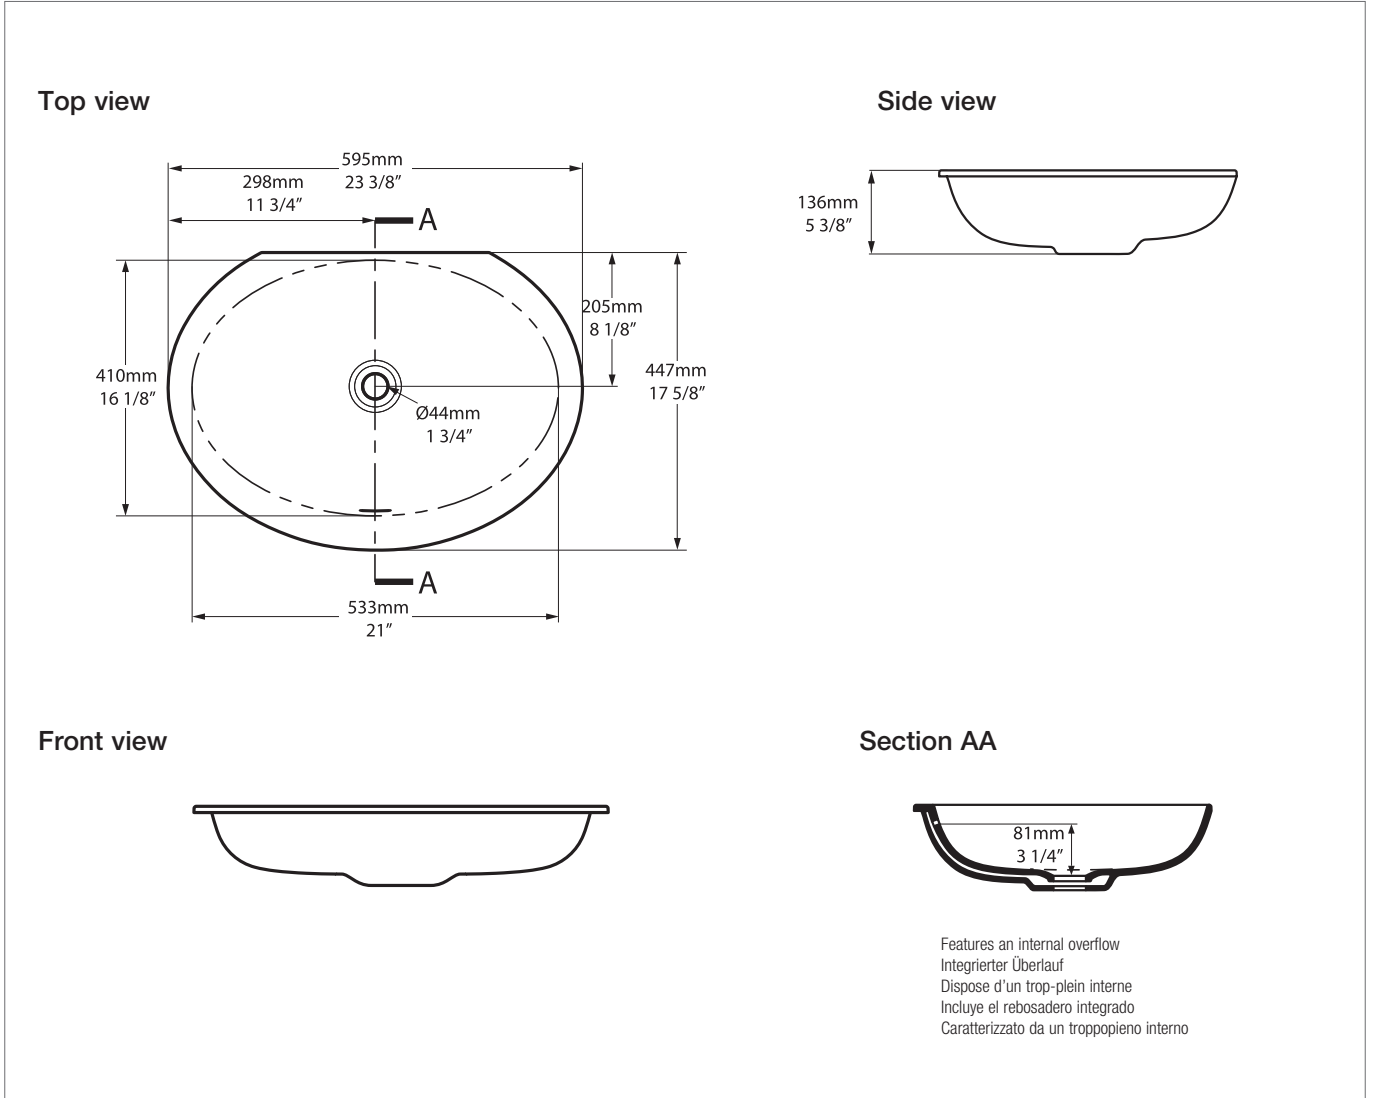

Kaali 60 UB-KAA-60-IO

Qc rich in Volcanic Limestone™

Recommended wastes: K22C / K24C

*All measurements subject to +/-5% tolerance

25
years

Guaranteed for residential use for 25 years
25 Jahre Garantie bei privater Nutzung
25 ans de garantie pour un usage domestique
Garantía de 25 años para uso domestico
La sicurezza garantita per uso residenziale per 25 anni