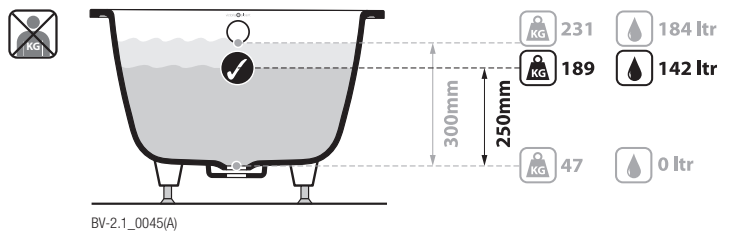

# Kaldera 4 KAL4-N-SW-OF

**Qc** rich in Volcanic Limestone™

BV-2.1\_0045(A)

Recommended wastes: K-60-xx / K-61-xx

\*All measurements subject to +/-5% tolerance

**25**  
years

Guaranteed for residential use for 25 years\*  
25 Jahre Garantie bei privater Nutzung  
25 ans de garantie pour un usage domestique  
Garantía de 25 años para uso doméstico  
La sicurezza garantita per uso residenziale per 25 anni