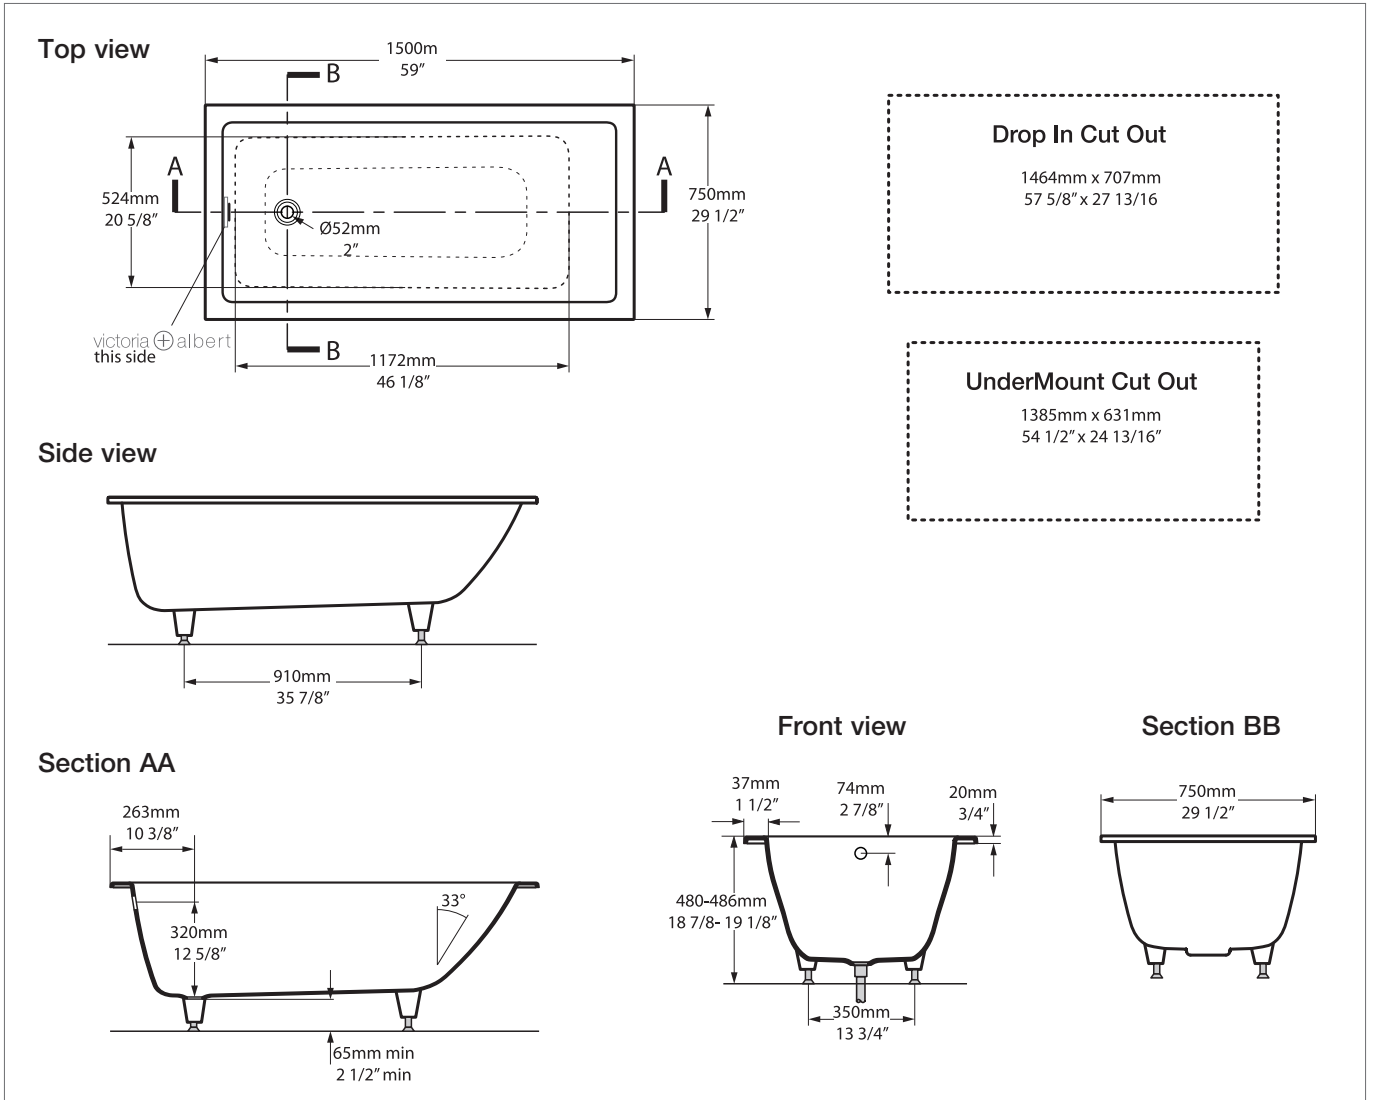

# Kaldera 4 KAL4-N-SW-OF

**Qc** rich in Volcanic Limestone™

BV-2.1\_0045(A)

Recommended wastes: K-60-xx / K-61-xx

\*All measurements subject to +/-5% tolerance

**25**  
years

Guaranteed for residential use for 25 years\*  
25 Jahre Garantie bei privater Nutzung  
25 ans de garantie pour un usage domestique  
Garantía de 25 años para uso doméstico  
La sicurezza garantita per uso residenziale per 25 anni