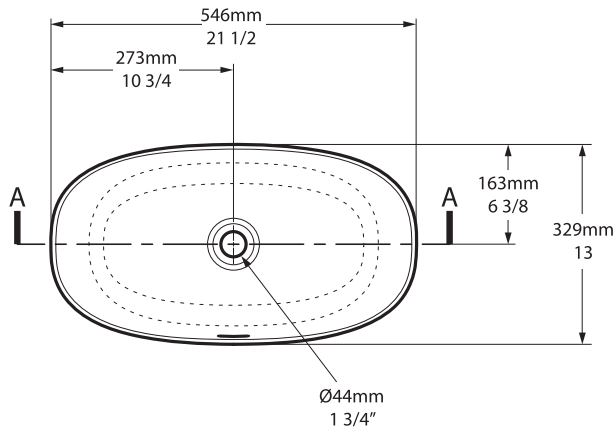

# Barcelona 55 VB-BAR-55-IO / VB-BAR55M-SM-IO

Top view

Side view

Front view

Section AA

Features an internal overflow  
Integrierter Überlauf  
Dispose d'un trop-plein interne  
Incluye el rebosadero integrado  
Caratterizzato da un troppopieno interno