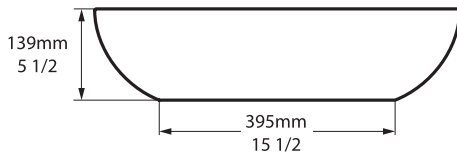

# Barcelona 55 VB-BAR-55-IO / VB-BAR55M-SM-IO

Top view

Side view

Front view

Section AA

Features an internal overflow  
Integrierter Überlauf  
Dispose d'un trop-plein interne  
Incluye el rebosadero integrado  
Caratterizzato da un troppopieno interno