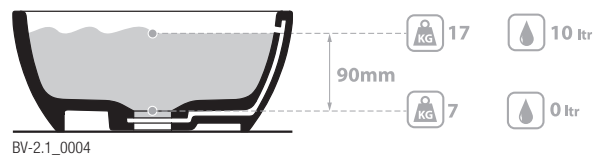

# Barcelona 55 VB-BAR-55-IO / VB-BAR55M-SM-IO

Top view

Side view

Front view

Section AA

Features an internal overflow  
Integrierter Überlauf  
Dispose d'un trop-plein interne  
Incluye el rebosadero integrado  
Caratterizzato da un troppopieno interno