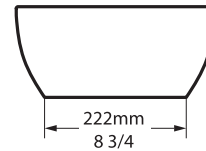

# Barcelona 55 VB-BAR-55-IO / VB-BAR55M-SM-IO

Top view

Side view

Front view

Section AA

Features an internal overflow  
Integrierter Überlauf  
Dispose d'un trop-plein interne  
Incluye el rebosadero integrado  
Caratterizzato da un troppopieno interno