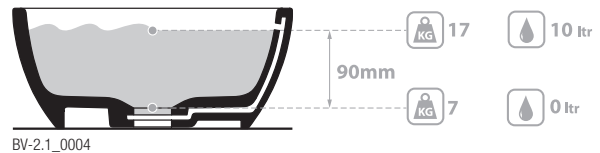

Barcelona 55 VB-BAR-55-IO / VB-BAR55M-SM-IO

Top view

Side view

Front view

Section AA

Features an internal overflow
Integrierter Überlauf
Dispose d'un trop-plein interne
Incluye el rebosadero integrado
Caratterizzato da un troppopieno interno