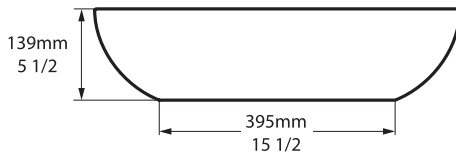

Barcelona 55 VB-BAR-55-IO / VB-BAR55M-SM-IO

Top view

Side view

Front view

Section AA

Features an internal overflow
Integrierter Überlauf
Dispose d'un trop-plein interne
Incluye el rebosadero integrado
Caratterizzato da un troppopieno interno