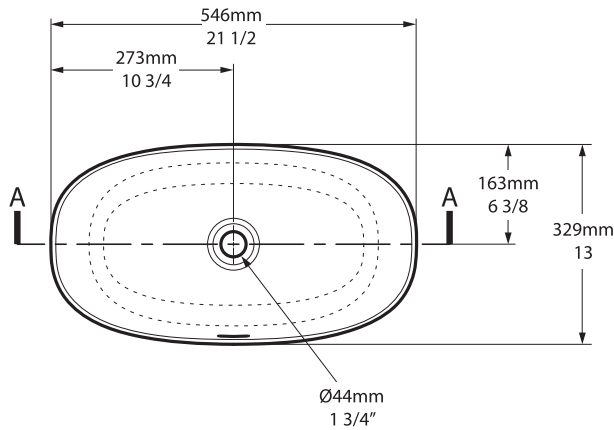

Barcelona 55 VB-BAR-55-IO / VB-BAR55M-SM-IO

Top view

Side view

Front view

Section AA

Features an internal overflow
Integrierter Überlauf
Dispose d'un trop-plein interne
Incluye el rebosadero integrado
Caratterizzato da un troppopieno interno