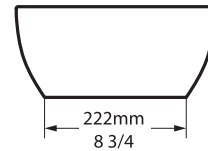

Barcelona 55 VB-BAR-55-IO / VB-BAR55M-SM-IO

Top view

Side view

Front view

Section AA

Features an internal overflow
Integrierter Überlauf
Dispose d'un trop-plein interne
Incluye el rebosadero integrado
Caratterizzato da un troppopieno interno