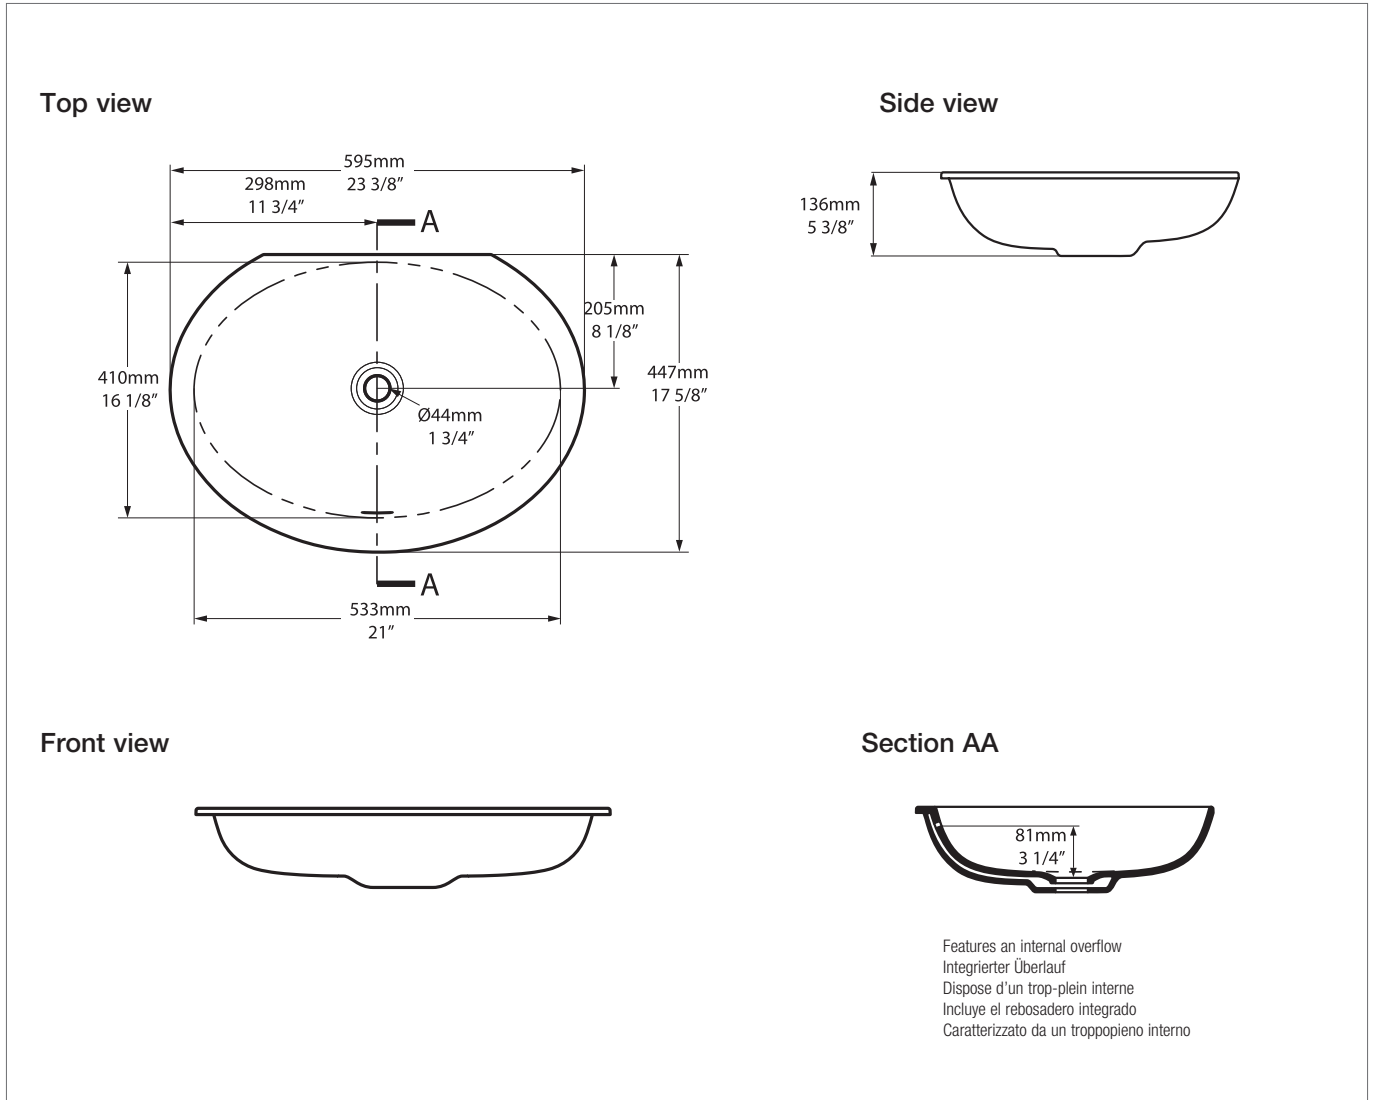

Kaali 60 UB-KAA-60-IO

Qc rich in Volcanic Limestone™

Recommended wastes: K-22-xx / K-25-xx / K-28-xx

*All measurements subject to +/-5% tolerance

25
years

Guaranteed for residential use for 25 years
25 Jahre Garantie bei privater Nutzung
25 ans de garantie pour un usage domestique
Garantía de 25 años para uso domestico
La sicurezza garantita per uso residenziale per 25 anni