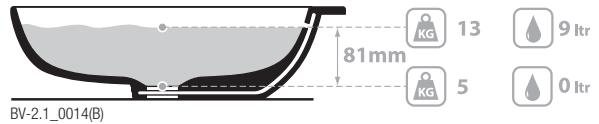

Kaali 60 UB-KAA-60-IO

Qc rich in Volcanic Limestone™

Recommended wastes: K-22-xx / K-25-xx / K-28-xx

*All measurements subject to +/-5% tolerance

25
years

Guaranteed for residential use for 25 years
25 Jahre Garantie bei privater Nutzung
25 ans de garantie pour un usage domestique
Garantía de 25 años para uso domestico
La sicurezza garantita per uso residenziale per 25 anni