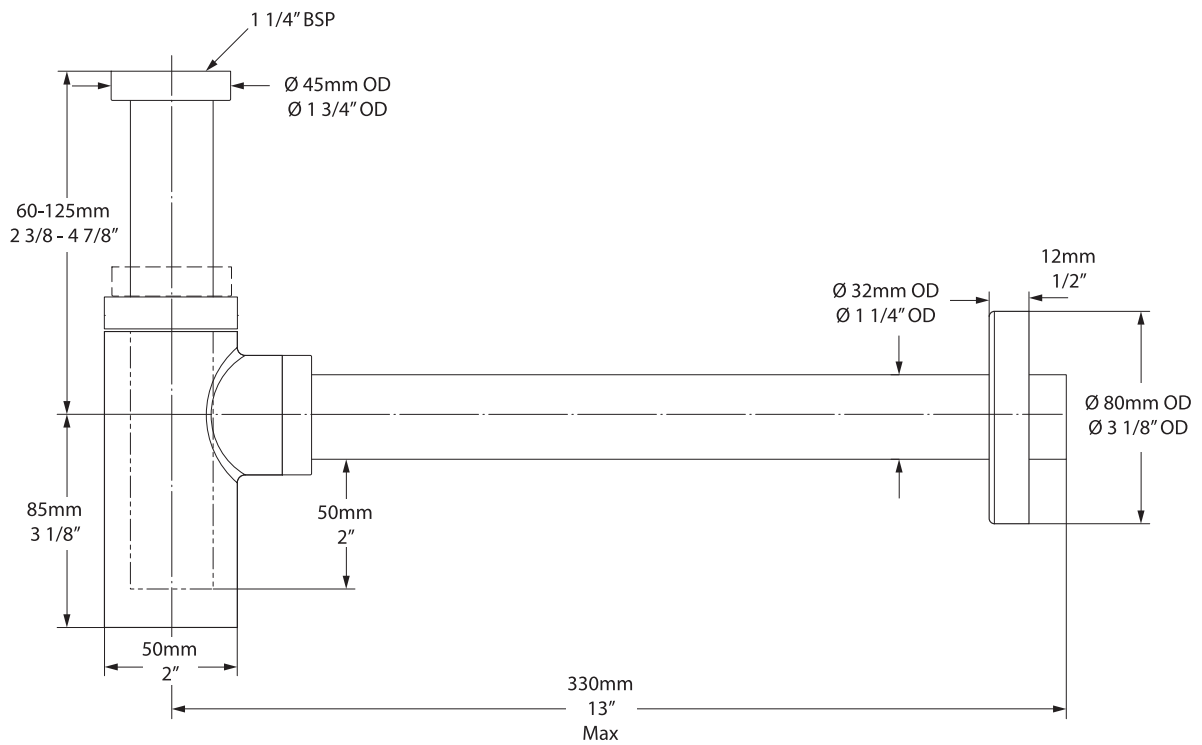

Kit 22 K-22-xx

*All measurements subject to +/-5% tolerance

- K-22-PC Polished Chrome, Chrom Poliert, Chrome Poli, Cromado brillante, Cromo Lucidato
- K-22-PN Polished Nickel, Nickel Poliert, Nickel Poli, Níquel Brillante, Nickel Lucidato
- K-22-PB Polished Brass, Messing Poliert, Laiton Poli, Latón Pulido, Ottone Lucidato
- K-22-BN Brushed Nickel, Nickel Gebürstet, Nickel Brossé, Níquel Satinado, Nickel Spazzolato

- Basin bottle trap for use with K24/25.
- Geruchverschluss für Einsatz mit K24/25.
- Siphon pour vidages K24/25.
- Sifón para uso con K24/25.
- Sifone a bottiglia per lavabi da usare con K24/25.