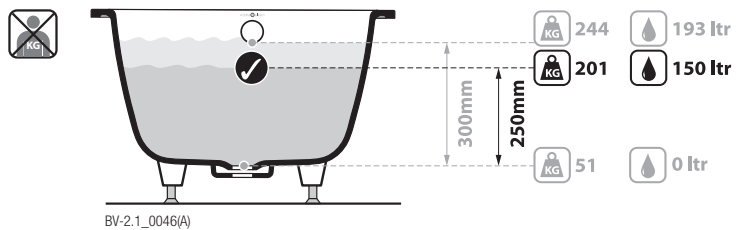

Kaldera 5 KAL5-N-SW-OF

Qc rich in Volcanic Limestone™

Recommended wastes: K16

*All measurements subject to +/-5% tolerance

25
years

Guaranteed for residential use for 25 years*
 25 Jahre Garantie bei privater Nutzung
 25 ans de garantie pour un usage domestique
 Garantía de 25 años para uso domestico
 La sicurezza garantita per uso residenziale per 25 anni