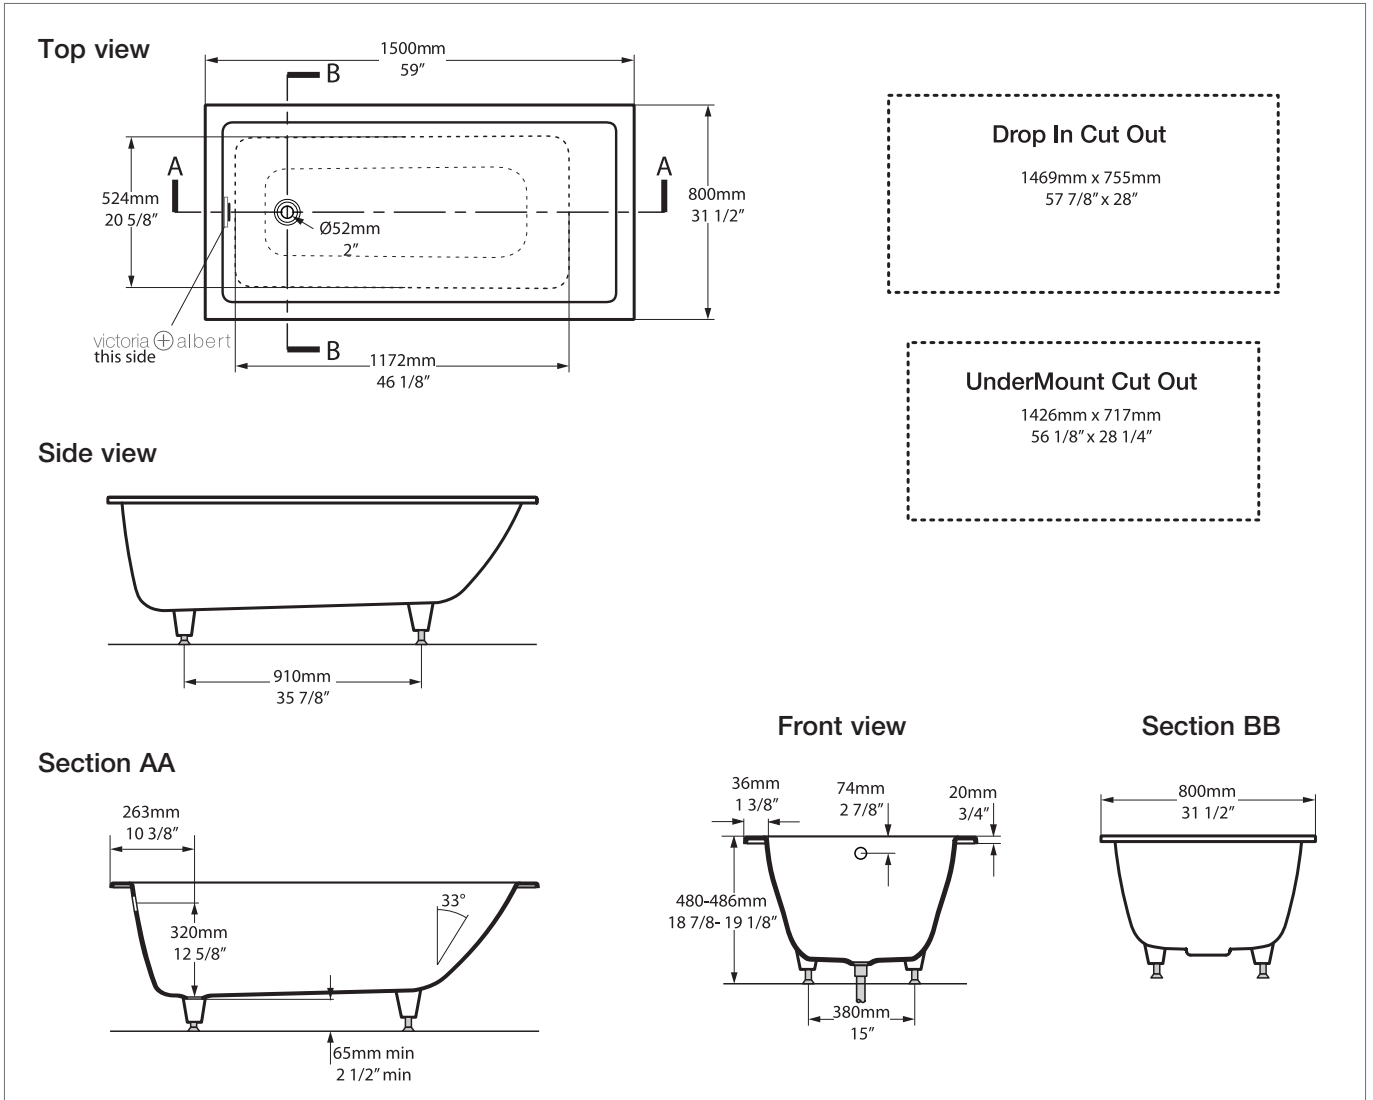

Kaldera 5 KAL5-N-SW-OF

Qc rich in Volcanic Limestone™

Recommended wastes: K16

*All measurements subject to +/-5% tolerance

25
years

Guaranteed for residential use for 25 years*
 25 Jahre Garantie bei privater Nutzung
 25 ans de garantie pour un usage domestique
 Garantía de 25 años para uso domestico
 La sicurezza garantita per uso residenziale per 25 anni