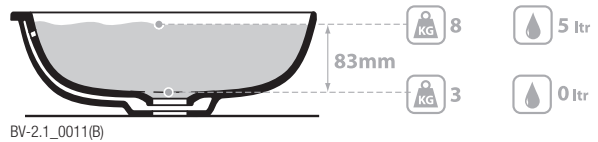

Kaali 46 UB-KAA-46-IO

Recommended wastes: K-22-xx / K-25-xx / K-28-xx

*All measurements subject to +/-5% tolerance

Guaranteed for residential use for 25 years
25 Jahre Garantie bei privater Nutzung
25 ans de garantie pour un usage domestique
Garantía de 25 años para uso domestico
La sicurezza garantita per uso residenziale per 25 anni