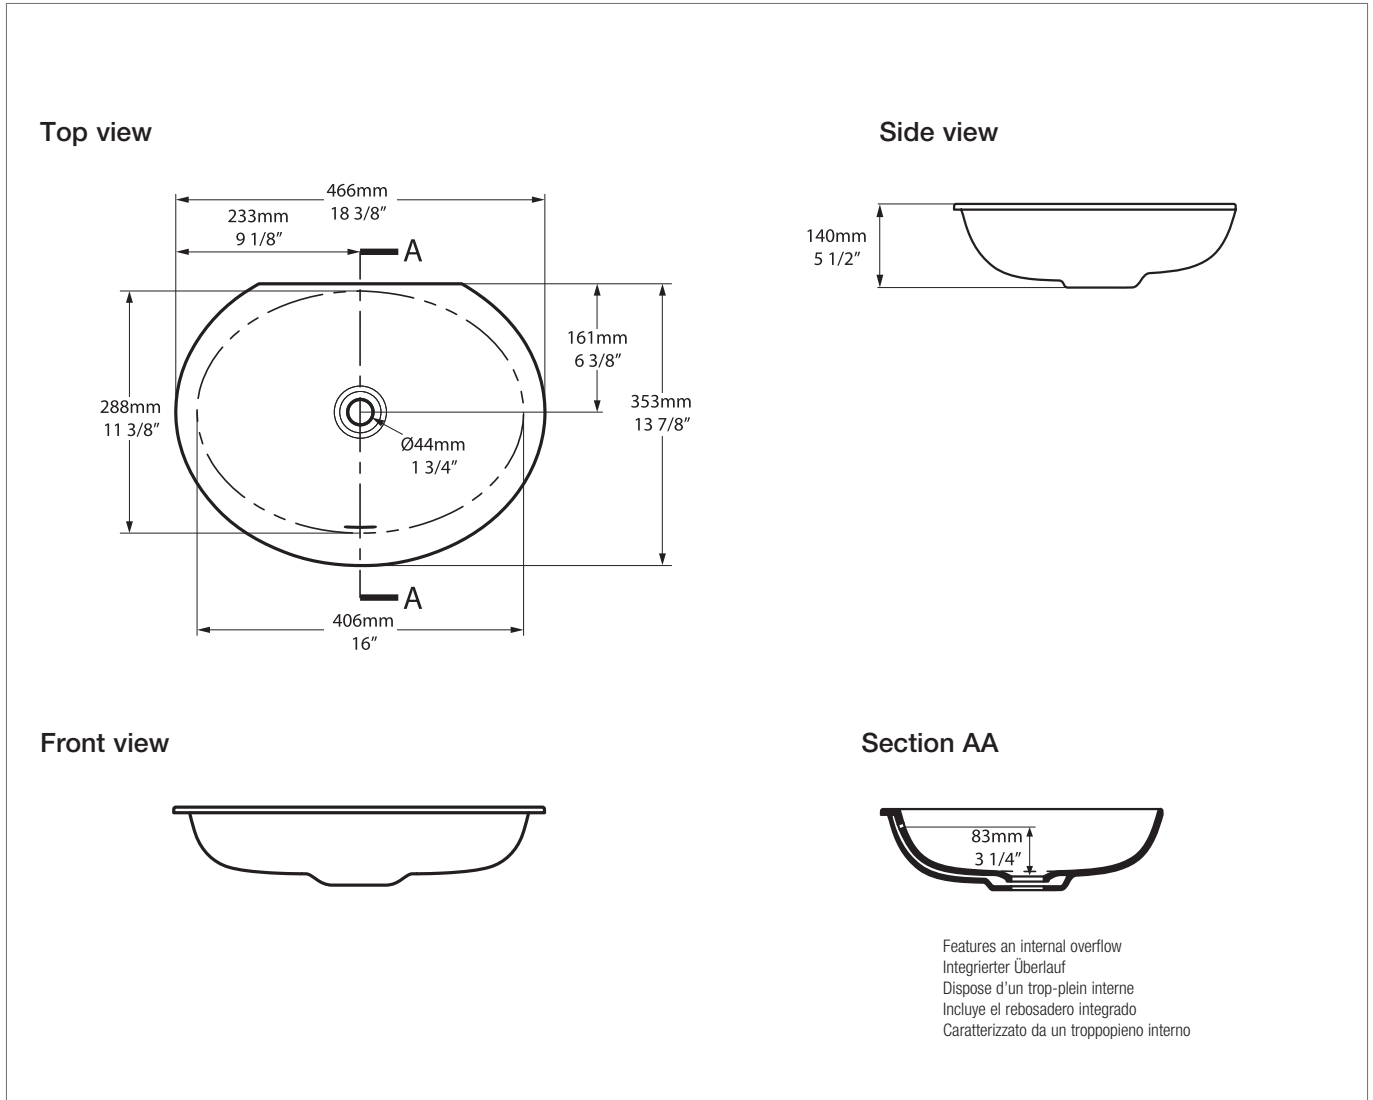

Kaali 46 UB-KAA-46-IO

Recommended wastes: K-22-xx / K-25-xx / K-28-xx

*All measurements subject to +/-5% tolerance

Guaranteed for residential use for 25 years
25 Jahre Garantie bei privater Nutzung
25 ans de garantie pour un usage domestique
Garantía de 25 años para uso domestico
La sicurezza garantita per uso residenziale per 25 anni