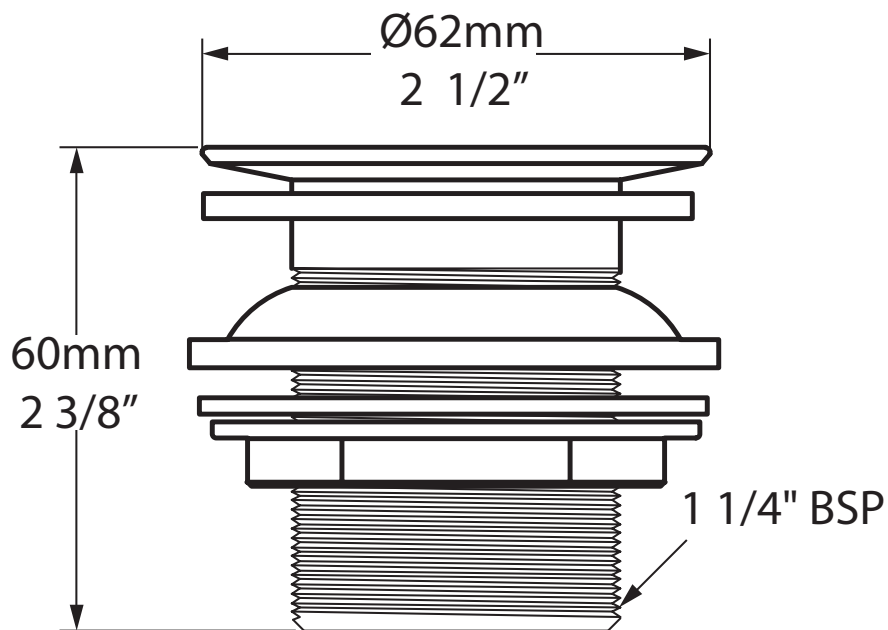

Kit 20 K-20-xx

*All measurements subject to +/-5% tolerance

• Contemporary basin waste

● K-20-PC Polished Chrome, Chrom Poliert, Chrome Poli, Cromado brillante, Cromo Lucidato

5
years

Guaranteed for residential use for 5 years
5 Jahre Garantie bei privater Nutzung
5 ans de garantie pour un usage domestique
Garantía de 5 años para uso domestico
La sicurezza garantita per uso residenziale per 5 anni