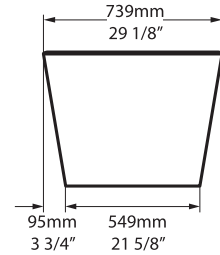

Vetralla 1500 VET-N-SW-NO / VETM-N-SM-NO

Front view

Shown with
K17 Waste Kit

Qc rich in
Volcanic
Limestone™

344

280 ltr

221

157 ltr

64

0 ltr

BV-2.1_0064

Recommended wastes: K-12-xx / K-17-xx / K-36-xx / K-40-xx

*All measurements subject to +/-5% tolerance
*Overflow hole not drilled

UPC
C Massachusetts Code: Approved
cUPC listing by IAPMO: File No. 6574

25
years

Guaranteed for residential use for 25 years*
25 Jahre Garantie bei privater Nutzung
25 ans de garantie pour un usage domestique
Garantía de 25 años para uso domestico
La sicurezza garantita per uso residenziale per 25 anni

8
years

Guaranteed for commercial use for 8 years*
8 Jahre Garantie bei gewerblicher Nutzung
8 ans de garantie pour un usage commercial
Garantía de 8 años para uso comercial
La sicurezza garantita per uso commerciale per 8 anni

* QUARRYCAST™ white products only.
Paint finish exterior guaranteed for 2 years.
* Nur auf weisse QUARRYCAST™ Produkte.
Auf Aussenlackierung gibt es 2 Jahre Garantie.
* Uniquement pour les produits en QUARRYCAST™ blanc.
Pour les finitions extérieures peintes la garantie est de 2 ans.
* Solo sobre productos en QUARRYCAST™ blanco.
Acabados de pintura exterior tienen una garantía de 2 años.
* Solo per prodotti bianchi in QUARRYCAST™.
Finitura esteriore dipinta garantita per due anni.