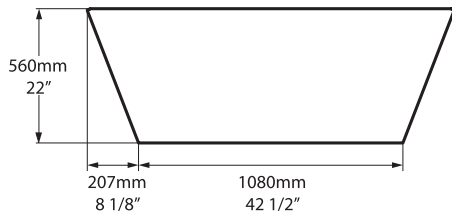

Vetralla 1500 VET-N-SW-NO / VETM-N-SM-NO

Shown with
K17 Waste Kit

Qc rich in
Volcanic
Limestone™

344

280 ltr

221

157 ltr

64

0 ltr

BV-2.1_0064

Recommended wastes: K-12-xx / K-17-xx / K-36-xx / K-40-xx

*All measurements subject to +/-5% tolerance
*Overflow hole not drilled

UPC
C Massachusetts Code: Approved
cUPC listing by IAPMO: File No. 6574

25
years

Guaranteed for residential use for 25 years*
25 Jahre Garantie bei privater Nutzung
25 ans de garantie pour un usage domestique
Garantía de 25 años para uso domestico
La sicurezza garantita per uso residenziale per 25 anni

8
years

Guaranteed for commercial use for 8 years*
8 Jahre Garantie bei gewerblicher Nutzung
8 ans de garantie pour un usage commercial
Garantía de 8 años para uso comercial
La sicurezza garantita per uso commerciale per 8 anni

* QUARRYCAST™ white products only.
Paint finish exterior guaranteed for 2 years.
* Nur auf weisse QUARRYCAST™ Produkte.
Auf Aussenlackierung gibt es 2 Jahre Garantie.
* Uniquement pour les produits en QUARRYCAST™ blanc.
Pour les finitions extérieures peintes la garantie est de 2 ans.
* Solo sobre productos en QUARRYCAST™ blanco.
Acabados de pintura exterior tienen una garantía de 2 años.
* Solo per prodotti bianchi in QUARRYCAST™.
Finitura esteriore dipinta garantita per due anni.