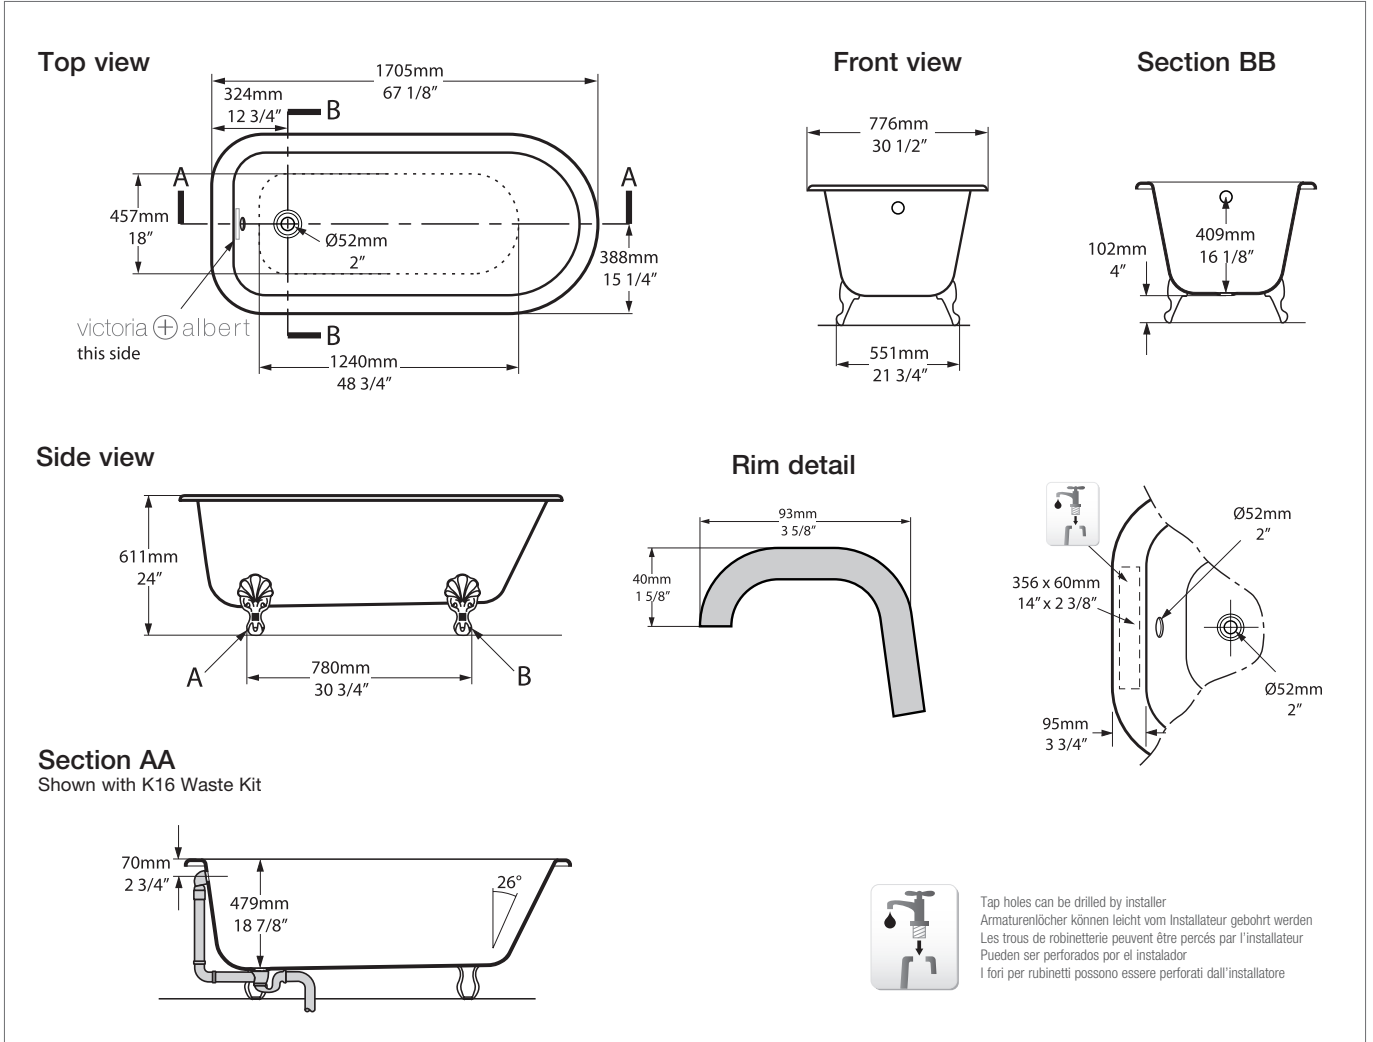

Hampshire 1700 HAM-N-SW-OF

- WH White Metal, Metall Weiß, Métal Blanc, Metal Blanco, Metallo Bianco
- PC Polished Chrome, Chrom Poliert, Chrome Poli, Cromado brillante, Cromo Lucidato
- PB Polished Brass, Messing Poliert, Laiton Poli, Latón Pulido, Ottone Lucidato
- BK Black Metal, Metall Schwarz, Métal Noir, Metal Negro, Metallo Nero
- SW QUARRYCAST™ White, QUARRYCAST™ Weiß, QUARRYCAST™ Blanc, QUARRYCAST™ Bianco, QUARRYCAST™ Bianco