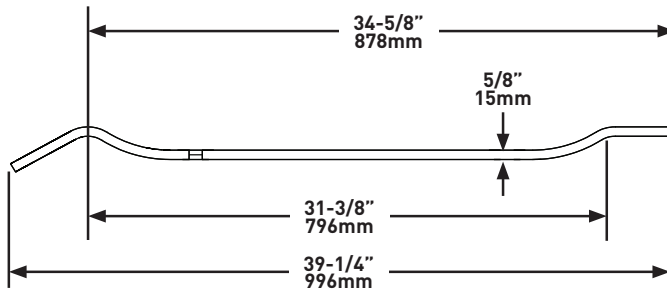

Neem voor onderhoud en reiniging, productgarantie en aanvullende informatie contact op met:

Amerikaanse klanten

U.S.A.
houseofrohl.com/support
1-800-777-9762

QUEBEC / MARITIMES / WESTERN CANADA
QUÉBEC / MARITIMES / OUEST CANADIEN
QUEBEC / MARITIMOS / CANADA OCCIDENTAL
houseofrohl.ca/support
1-866-473-8442

Canadese klanten

ONTARIO
houseofrohl.ca/support
1-800-287-5354

EMEA klanten

www.houseofrohl.design
+44 (0) 3338 000 011