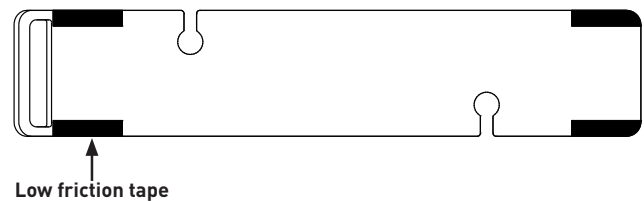

Per la cura e la manutenzione, la garanzia dei prodotti e altre informazioni contattare:

Clienti U.S.A.

U.S.A.
houseofrohl.com/support
1-800-777-9762

QUEBEC / MARITIMES / WESTERN CANADA
QUÉBEC / MARITIMES / OUEST CANADIEN
QUEBEC / MARITIMOS / CANADA OCCIDENTAL
houseofrohl.ca/support
1-866-473-8442

Clienti del Canada

ONTARIO
houseofrohl.ca/support
1-800-287-5354

Clienti EMEA

www.houseofrohl.design
+44 (0) 3338 000 011