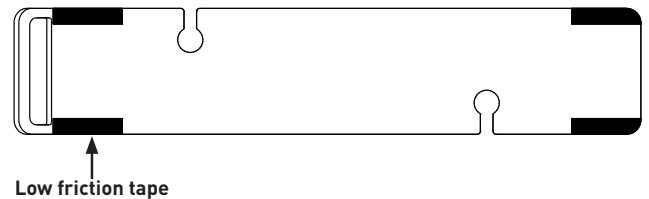

Neem voor onderhoud en reiniging, productgarantie en aanvullende informatie contact op met:

Amerikaanse klanten

U.S.A.
houseofrohl.com/support
1-800-777-9762

QUEBEC / MARITIMES / WESTERN CANADA
QUÉBEC / MARITIMES / OUEST CANADIEN
QUEBEC / MARITIMOS / CANADA OCCIDENTAL
houseofrohl.ca/support
1-866-473-8442

Canadese klanten

ONTARIO
houseofrohl.ca/support
1-800-287-5354

EMEA klanten

www.houseofrohl.design
+44 (0) 3338 000 011