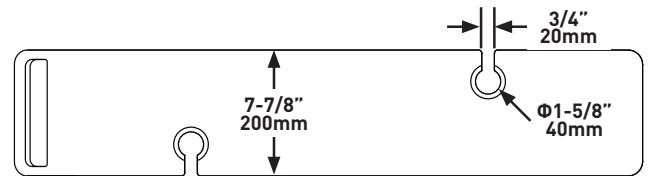

Neem voor onderhoud en reiniging, productgarantie en aanvullende informatie contact op met:

Amerikaanse klanten

U.S.A.
houseofrohl.com/support
1-800-777-9762

QUEBEC / MARITIMES / WESTERN CANADA
QUÉBEC / MARITIMES / OUEST CANADIEN
QUEBEC / MARITIMOS / CANADA OCCIDENTAL
houseofrohl.ca/support
1-866-473-8442

Canadese klanten

ONTARIO
houseofrohl.ca/support
1-800-287-5354

EMEA klanten

www.houseofrohl.design
+44 (0) 3338 000 011