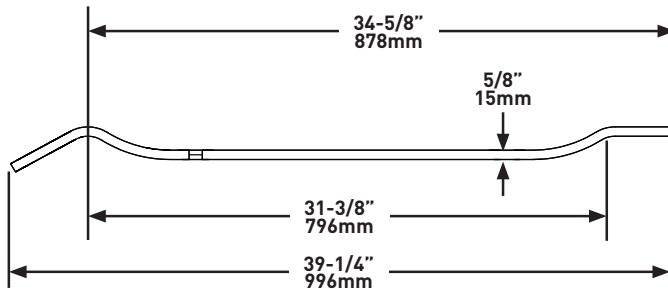

Pour l'entretien et le nettoyage, la garantie du produit et d'autres informations, contacter :

Clients américains

U.S.A.
houseofrohl.com/support
1-800-777-9762

QUEBEC / MARITIMES / WESTERN CANADA
QUÉBEC / MARITIMES / OUEST CANADIEN
QUEBEC / MARITIMOS / CANADA OCCIDENTAL
houseofrohl.ca/support
1-866-473-8442

Clients canadiens

ONTARIO
houseofrohl.ca/support
1-800-287-5354

Clients zone EMEAA

www.houseofrohl.design
+44 (0) 3338 000 011