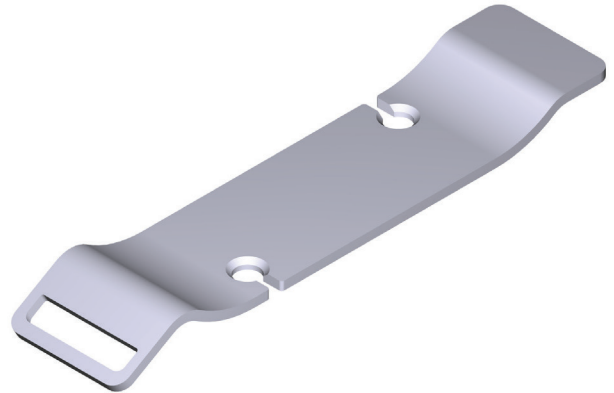

SPECIFICHE TECNICHE

TOMBOLO 11

Porta libro/vino contemporaneo per vasca

MODELLI: TOM-11-*

Per la cura e la manutenzione, la garanzia dei prodotti e altre informazioni contattare:

Clienti U.S.A.

U.S.A.
houseofrohl.com/support
 1-800-777-9762