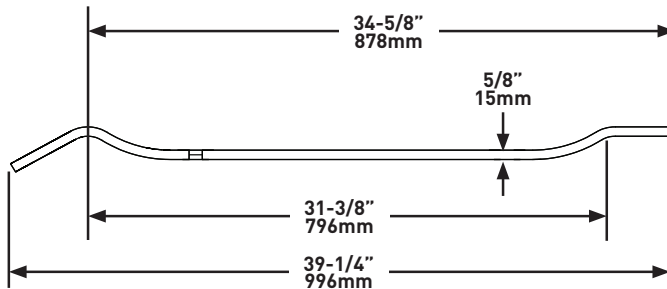

SPECIFICHE TECNICHE

TOMBOLO 11

Porta libro/vino contemporaneo per vasca

MODELLI: TOM-11-*

Per la cura e la manutenzione, la garanzia dei prodotti e altre informazioni contattare:

Clienti U.S.A.

U.S.A.
houseofrohl.com/support
 1-800-777-9762