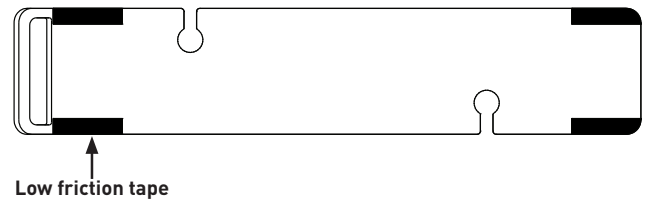

Pour l'entretien et le nettoyage, la garantie du produit et d'autres informations, contacter :

Clients américains

U.S.A.
houseofrohl.com/support
1-800-777-9762

QUEBEC / MARITIMES / WESTERN CANADA
QUÉBEC / MARITIMES / OUEST CANADIEN
QUEBEC / MARITIMOS / CANADA OCCIDENTAL
houseofrohl.ca/support
1-866-473-8442

Clients canadiens

ONTARIO
houseofrohl.ca/support
1-800-287-5354

Clients zone EMEAA

www.houseofrohl.design
+44 (0) 3338 000 011