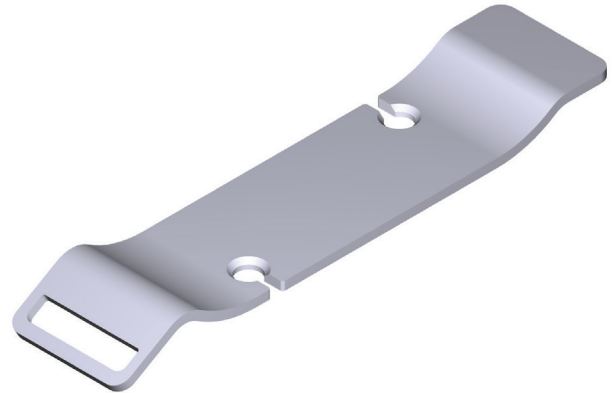

TECHNISCHE DATEN

TOMBOLO 11

Moderne Badewannenbrücke

MODELLE: TOM-11-*

Für Informationen zur Pflege und Reinigung, Produktgarantie und weitere Informationen wenden Sie sich bitte an:

Kunden in den USA

U.S.A.
 houseofrohl.com/support
 1-800-777-9762