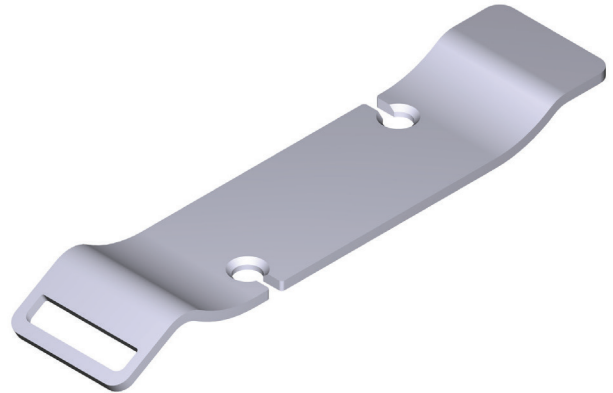

DESCRIPTION

- Recommandé pour les baignoires Barcelona 1800, Barcelona Classic et Napoli

GARANTIE

- Reportez-vous au site Web indiqué en pied de page pour consulter la garantie applicable selon les régions.

SPÉCIFICATIONS

TOMBOLO 11

Pont de baignoire Design

MODÈLES: TOM-11-*