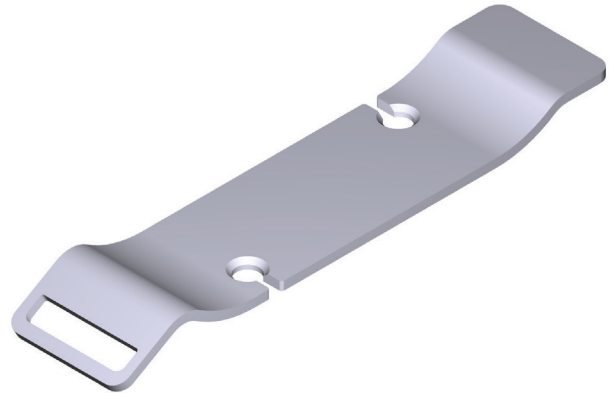

BESCHRIJVING

- Aanbevolen voor modellen Barcelona 1800, Barcelona Classic en Napoli

GARANTIE

- Raadpleeg de website in de voettekst voor de toepasselijke garantie voor verschillende regio's.

SPECIFICATIES

TOMBOLO 11

Modern Badrek

MODELLEN: TOM-11-*