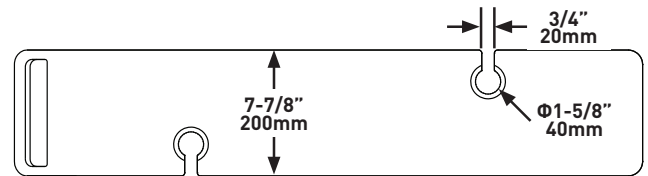

Pour l'entretien et le nettoyage, la garantie du produit et d'autres informations, contacter :

Clients américains

U.S.A.
houseofrohl.com/support
1-800-777-9762

QUEBEC / MARITIMES / WESTERN CANADA
QUÉBEC / MARITIMES / OUEST CANADIEN
QUEBEC / MARITIMOS / CANADA OCCIDENTAL
houseofrohl.ca/support
1-866-473-8442

Clients canadiens

ONTARIO
houseofrohl.ca/support
1-800-287-5354

Clients zone EMEAA

www.houseofrohl.design
+44 (0) 3338 000 011