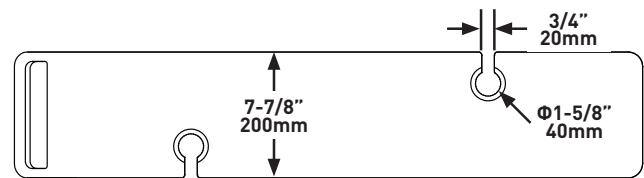

Per la cura e la manutenzione, la garanzia dei prodotti e altre informazioni contattare:

Clienti U.S.A.

U.S.A.
houseofrohl.com/support
1-800-777-9762

QUEBEC / MARITIMES / WESTERN CANADA
QUÉBEC / MARITIMES / OUEST CANADIEN
QUEBEC / MARITIMOS / CANADA OCCIDENTAL
houseofrohl.ca/support
1-866-473-8442

Clienti del Canada

ONTARIO
houseofrohl.ca/support
1-800-287-5354

Clienti EMEA

www.houseofrohl.design
+44 (0) 3338 000 011