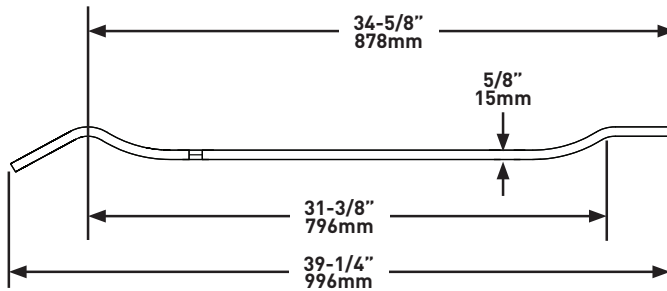

TECHNISCHE DATEN

TOMBOLO 11

Moderne Badewannenbrücke

MODELLE: TOM-11-*

Für Informationen zur Pflege und Reinigung, Produktgarantie und weitere Informationen wenden Sie sich bitte an:

Kunden in den USA

U.S.A.
 houseofrohl.com/support
 1-800-777-9762