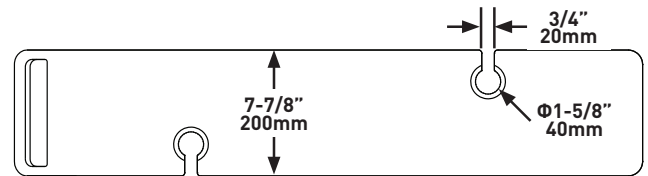

Für Informationen zur Pflege und Reinigung, Produktgarantie und weitere Informationen wenden Sie sich bitte an:

Kunden in den USA

U.S.A.
houseofrohl.com/support
1-800-777-9762

Kunden in Kanada

QUEBEC / MARITIMES / WESTERN CANADA
QUÉBEC / MARITIMES / OUEST CANADIEN
QUEBEC / MARITIMOS / CANADA OCCIDENTAL
houseofrohl.ca/support
1-866-473-8442

ONTARIO
houseofrohl.ca/support
1-800-287-5354

Kunden in der EMEA-Region

www.houseofrohl.design
+44 (0) 3338 000 011