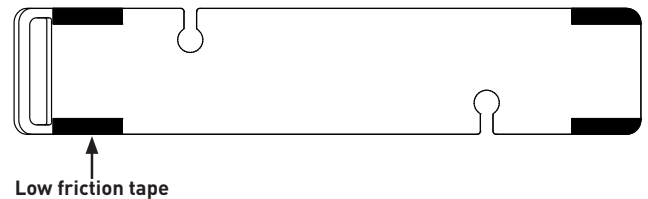

TECHNISCHE DATEN

TOMBOLO 11

Moderne Badewannenbrücke

MODELLE: TOM-11-*

Für Informationen zur Pflege und Reinigung, Produktgarantie und weitere Informationen wenden Sie sich bitte an:

Kunden in den USA

U.S.A.
 houseofrohl.com/support
 1-800-777-9762