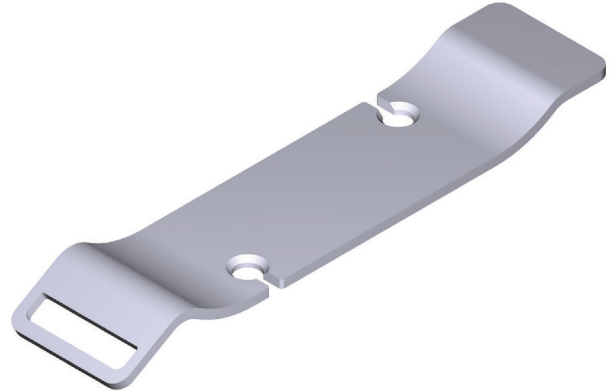

ESPECIFICACIONES

TOMBOLO 11

Bandeja de bañera

MODELOS: TOM-11-*

Para temas relacionados con el cuidado, la limpieza y la garantía del producto e información adicional, póngase en contacto con:

Cientes de EE. UU.