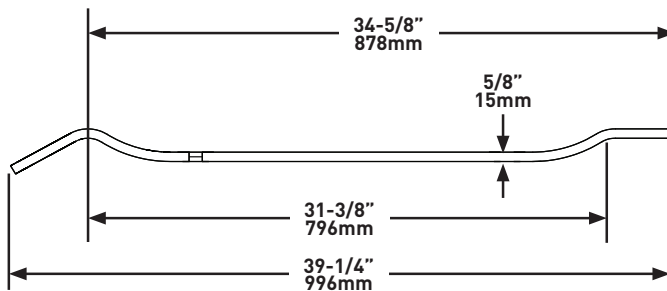

For care and cleaning, product warranty, and additional information contact:

US Customers

U.S.A.
houseofrohl.com/support
1-800-777-9762

Canadian Customers

Quebec / Maritimes / Western Canada
Québec / Maritimes / Ouest Canadien
Quebec / Maritimos / Canada Occidental
houseofrohl.ca/support
1-866-473-8442

Ontario
houseofrohl.ca/support
1-800-287-5354

EMEA Customers

United Kingdom
www.houseofrohl.uk
+44 (0) 1952 221 100