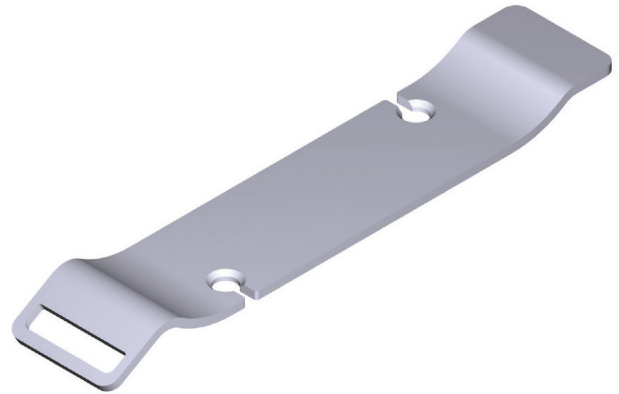

**BESCHRIJVING**

- Aanbevolen voor modellen Barcelona 1800, Barcelona Classic, Napoli en Radford.

**AFWERKING**

- Zwart, Eiken, Orzech, Wit

**GARANTIE**

- Voor meer informatie, bezoek vandabaths.com

**SPECIFICATIES**