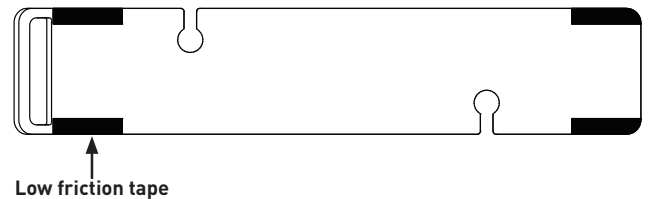

For care and cleaning, product warranty, and additional information contact:

US Customers

U.S.A.
houseofrohl.com/support
1-800-777-9762

Canadian Customers

Quebec / Maritimes / Western Canada
Québec / Maritimes / Ouest Canadien
Quebec / Maritimos / Canada Occidental
houseofrohl.ca/support
1-866-473-8442

Ontario
houseofrohl.ca/support
1-800-287-5354

EMEA Customers

United Kingdom
www.houseofrohl.uk
+44 (0) 1952 221 100