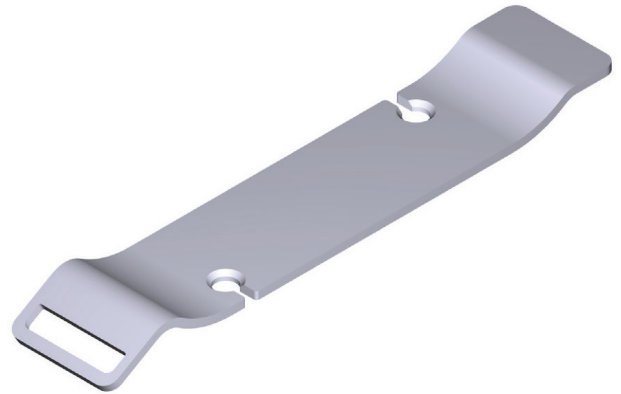

DESCRIZIONE

- Raccomandato per le vasche Barcelona 1800, Barcelona Classic, Napoli e Radford

FINITURA

- Nero, Rovere, Noce, Bianco

GARANZIA

- Per maggiori informazioni visita vandabaths.com

SPECIFICHE TECNICHE

TOMBOLO 11

Porta libro/vino contemporaneo per vasca

MODELLI:

TOM-11-BLK, TOM-11-OAK,
TOM-11-WAL, TOM-11-WHT