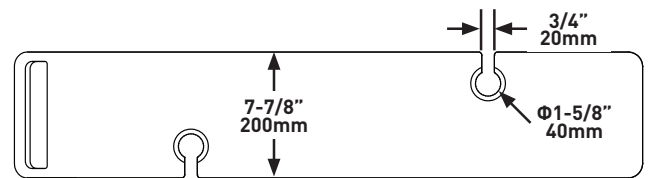

For care and cleaning, product warranty, and additional information contact:

US Customers

U.S.A.
houseofrohl.com/support
1-800-777-9762

Canadian Customers

Quebec / Maritimes / Western Canada
Québec / Maritimes / Ouest Canadien
Quebec / Maritimos / Canada Occidental
houseofrohl.ca/support
1-866-473-8442

Ontario
houseofrohl.ca/support
1-800-287-5354

EMEA Customers

United Kingdom
www.houseofrohl.uk
+44 (0) 1952 221 100