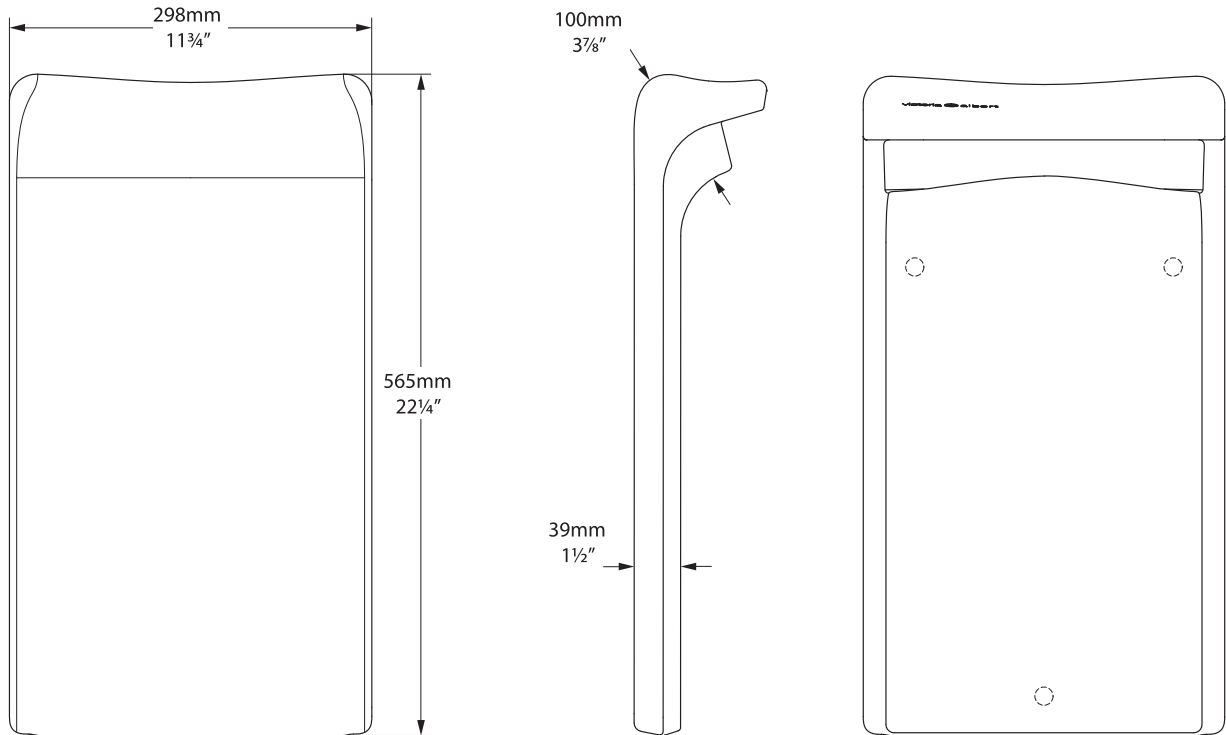

🇪🇸 Reposaespalda lujoso

- Diseño especial par alas bañeras Edge e ios
- Aumentado confort a través de un mayor ángulo de reclinatorio y suaves superficies de contacto
- Masa interna de acero inoxidable para una mayor rigidez y estabilidad
- Elegante, resistente al agua, acabado de fácil limpieza
- Diseño y fabricación 100% europeos

🇮🇹 Lussuoso Poggiaschiene

- Progettato appositamente per le vasche a seduta ios ed Edge
- Maggiore comfort grazie all'angolazione inclinata e superficie morbida al tatto
- Massa di carico interna in acciaio inossidabile per maggiore rigidità e stabilità
- Elegante, resistente all'acqua, finitura per pulizia facilitata
- 100% Design Europeo e Fabbricazione

● BR-SIT-GR - Light grey, hellgrau, Gris clair, Gris claro, Grigio chiaro

● BR-SIT-AN - Anthracite, Anthrazit, Gris anthracite, Antracita, Anthracite

BR-SIT-GR

BR-SIT-AN

Luxury backrest - Edge

Luxury Backrest

BR-SIT-GR
BR-SIT-AN

Edge - 28.5°
ios - 19.0°