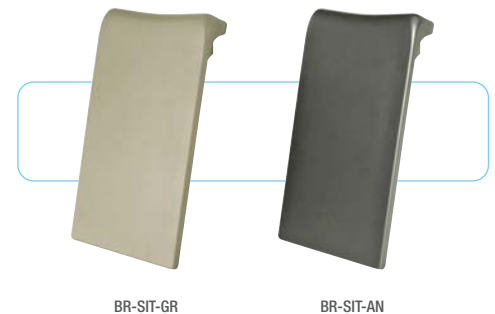

🇩🇪 Luxus Rückenlehne

- Exklusive Passform für die Wannenmodelle Edge und ios
- Verbessertes Sitzkomfort durch einen steileren Winkel und eine gepolsterte, weiche Oberfläche
- Rostfreier innenliegender Stahl verleiht eine Höchstmaß an Stabilität und Dauerhaftigkeit
- Elegant, wasserbeständig, reinigungsfreundlich
- 100 Prozent europäisches Design und Fertigung

🇪🇸 Reposaespalda lujoso

- Diseño especial par alas bañeras Edge e ios
- Aumentado confort a través de un mayor ángulo de reclinatorio y suaves superficies de contacto
- Masa interna de acero inoxidable para una mayor rigidez y estabilidad
- Elegante, resistente al agua, acabado de fácil limpieza
- Diseño y fabricación 100% europeos

🇮🇹 Lussuoso Poggiaschiene

- Progettato appositamente per le vasche a seduta ios ed Edge
- Maggiore comfort grazie all'angolazione inclinata e superficie morbida al tatto
- Massa di carico interna in acciaio inossidabile per maggiore rigidità e stabilità
- Elegante, resistente all'acqua, finitura per pulizia facilitata
- 100% Design Europeo e Fabbricazione

● BR-SIT-GR - Light grey, hellgrau, Gris clair, Gris claro, Grigio chiaro

● BR-SIT-AN - Anthracite, Anthrazit, Gris anthracite, Antracita, Anthracite

BR-SIT-GR

BR-SIT-AN

Luxury backrest - Edge

Luxury Backrest