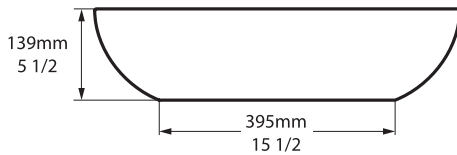

Barcelona 55 VB-BAR-55-IO / VB-BAR55M-SM-IO

Top view

Side view

Front view

Section AA

Features an internal overflow
Integrierter Überlauf
Dispose d'un trop-plein interne
Incluye el rebosadero integrado
Caratterizzato da un troppopieno interno