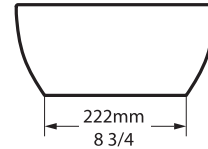

Barcelona 55 VB-BAR-55-IO / VB-BAR55M-SM-IO

Top view

Side view

Front view

Section AA

Features an internal overflow
Integrierter Überlauf
Dispose d'un trop-plein interne
Incluye el rebosadero integrado
Caratterizzato da un troppopieno interno