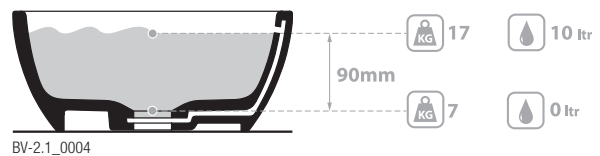

Barcelona 55 VB-BAR-55-IO / VB-BAR55M-SM-IO

Top view

Side view

Front view

Section AA

Features an internal overflow
Integrierter Überlauf
Dispose d'un trop-plein interne
Incluye el rebosadero integrado
Caratterizzato da un troppopieno interno