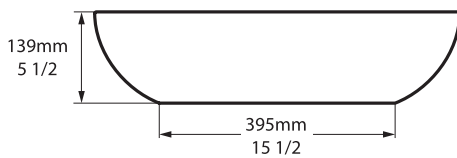

# Barcelona 55 VB-BAR-55-IO / VB-BAR55M-SM-IO

Top view

Side view

Front view

Section AA

Features an internal overflow  
Integrierter Überlauf  
Dispose d'un trop-plein interne  
Incluye el rebosadero integrado  
Caratterizzato da un troppopieno interno