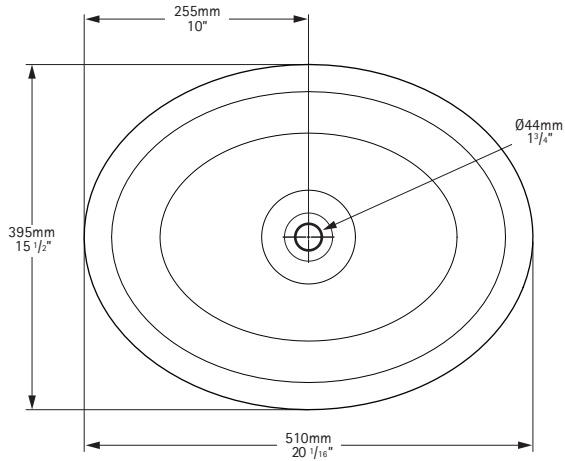

Radford 51

VB-RAD-51

 14

 9 ltr

 5

 0 ltr