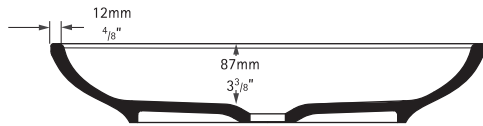

Cabrits VB-CAB-55

SECTION AA