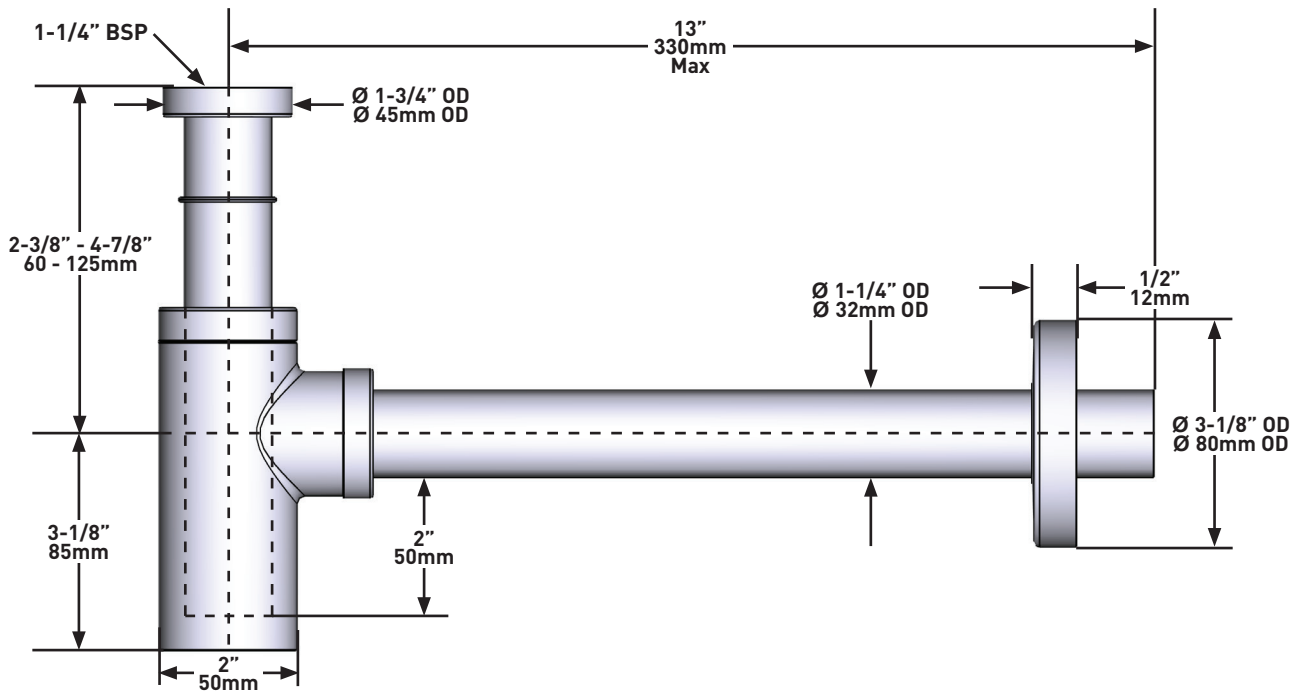

# SPÉCIFICATIONS

**DESCRIPTION**

- Siphon pour vidages K-25/28

**GARANTIE**

- Pour davantage d'informations, rendez-vous sur [www.houseofrohl.uk](http://www.houseofrohl.uk)

**Siphon pour lavabo**

**MODÈLES :** K-22