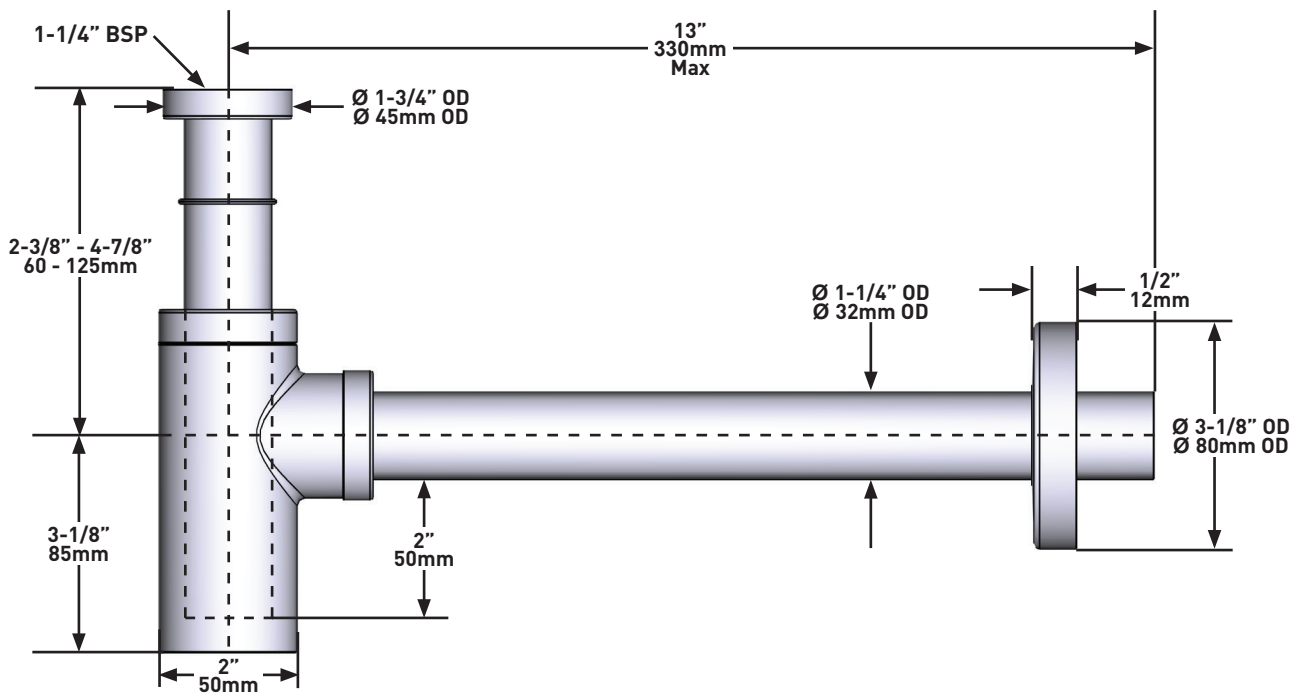

For care and cleaning, product warranty, and additional information contact:

US Customers

U.S.A.
houseofrohl.com/support
1-800-777-9762

Canadian Customers

QUEBEC / MARITIMES / WESTERN CANADA
QUÉBEC / MARITIMES / OUEST CANADIEN
QUEBEC / MARITIMOS / CANADA OCCIDENTAL
houseofrohl.ca/support
1-866-473-8442

EMEA Customers

UNITED KINGDOM
www.houseofrohl.uk
01952 221100