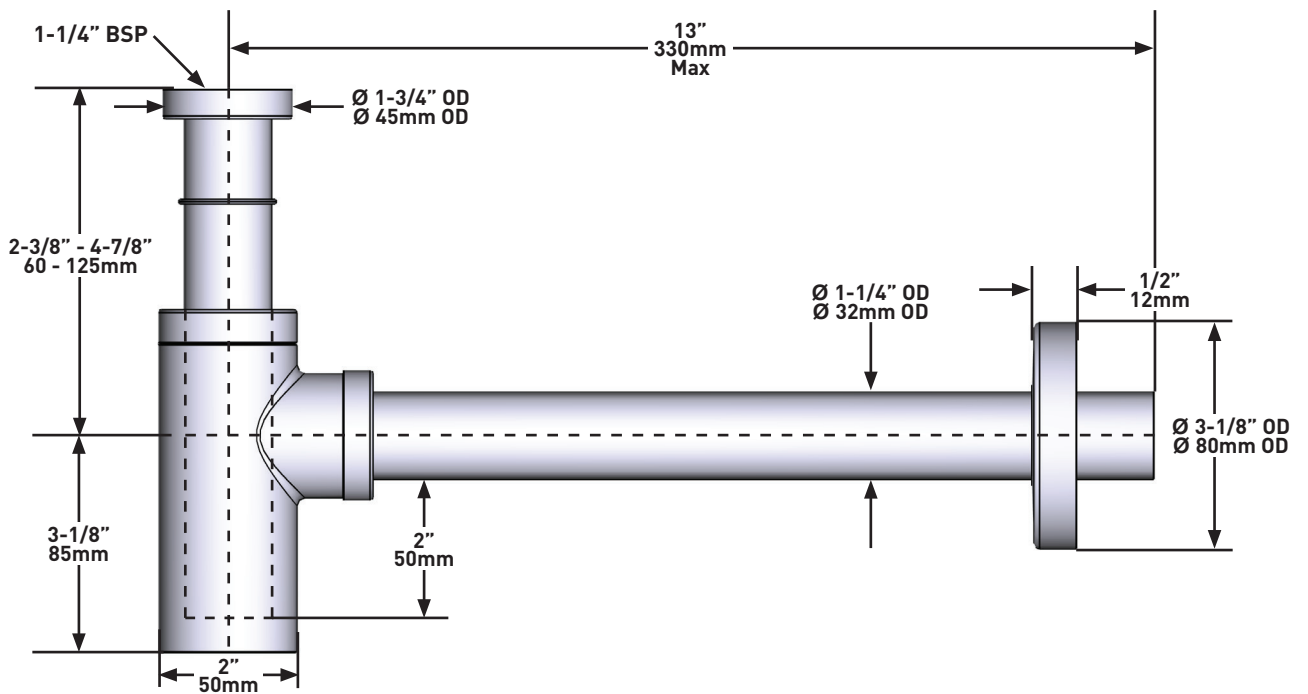

For care and cleaning, product warranty, and additional information contact:

US Customers

U.S.A.
houseofrohl.com/support
1-800-777-9762

Canadian Customers

QUEBEC / MARITIMES / WESTERN CANADA
QUÉBEC / MARITIMES / OUEST CANADIEN
QUEBEC / MARITIMOS / CANADA OCCIDENTAL
houseofrohl.ca/support
1-866-473-8442

EMEA Customers

UNITED KINGDOM
www.houseofrohl.uk
01952 221100