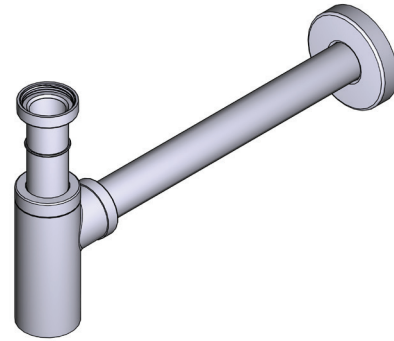

# SPÉCIFICATIONS

**DESCRIPTION**

- Siphon pour vidages K-25/28

**GARANTIE**

- Pour davantage d'informations, rendez-vous sur [www.houseofrohl.uk](http://www.houseofrohl.uk)

**Siphon pour lavabo**

**MODÈLES :** K-22