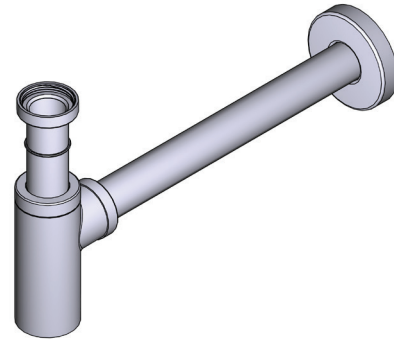

# SPECIFICHE TECNICHE

**DESCRIZIONE**

- Sifone a bottiglia per lavabi da usare con K-25/28

**GARANZIA**

- Per maggiori informazioni visita [www.houseofrohl.uk](http://www.houseofrohl.uk)

**Sifone per lavabo**