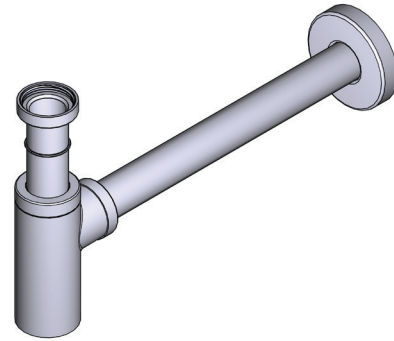

# ESPECIFICACIONES

**DESCRIPCIÓN**

- Sifón para uso con K-25/28

**GARANTÍA**

- Para más información, visite [www.houseofrohl.uk](http://www.houseofrohl.uk)

**Sifón para lavabo**

**MODELOS:** K-22

For care and cleaning, product warranty, and additional information contact: