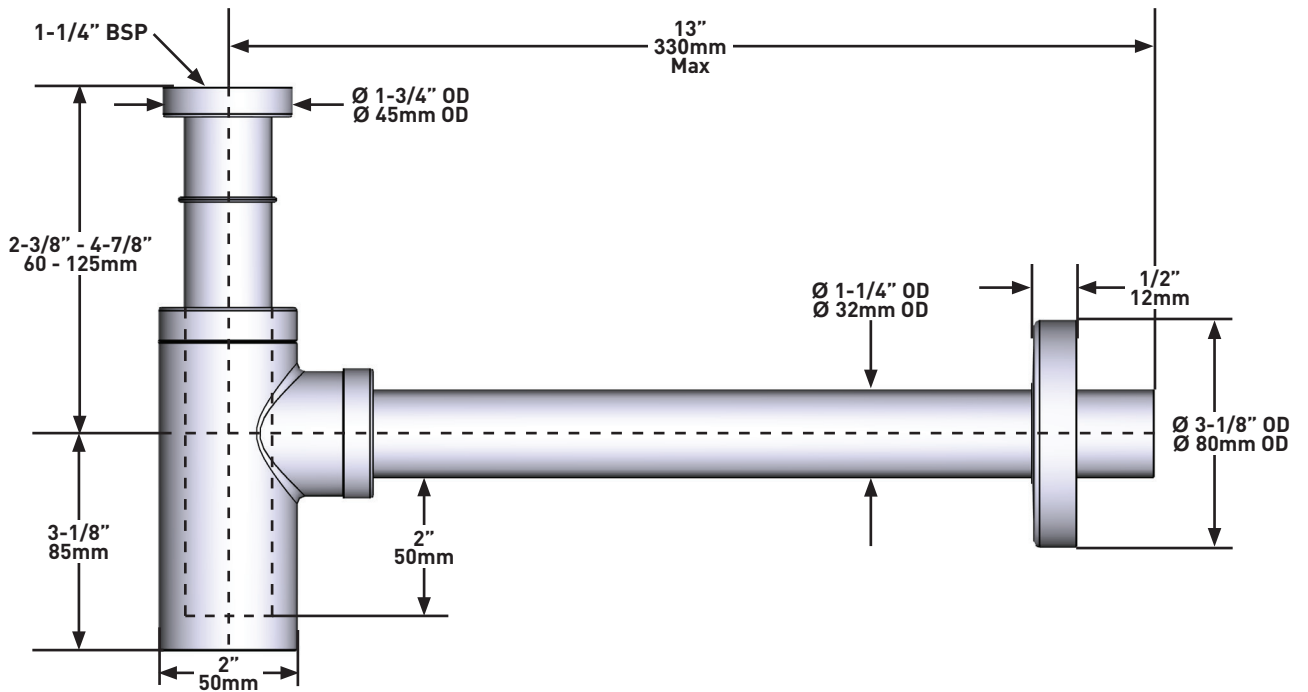

# ESPECIFICACIONES

**DESCRIPCIÓN**

- Sifón para uso con K-25/28

**GARANTÍA**

- Para más información, visite [www.houseofrohl.uk](http://www.houseofrohl.uk)

**Sifón para lavabo**

**MODELOS:** K-22

For care and cleaning, product warranty, and additional information contact: