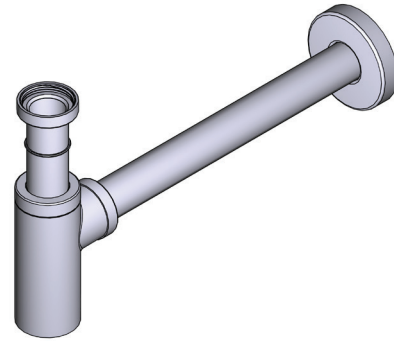

SPECIFICATIES

BESCHRIJVING

- Afvoersifon voor gebruik met K-25/28.

GARANTIE

- Voor meer informatie, bezoek www.houseofrohl.uk

Bekersifon

MODELLEN: K-22