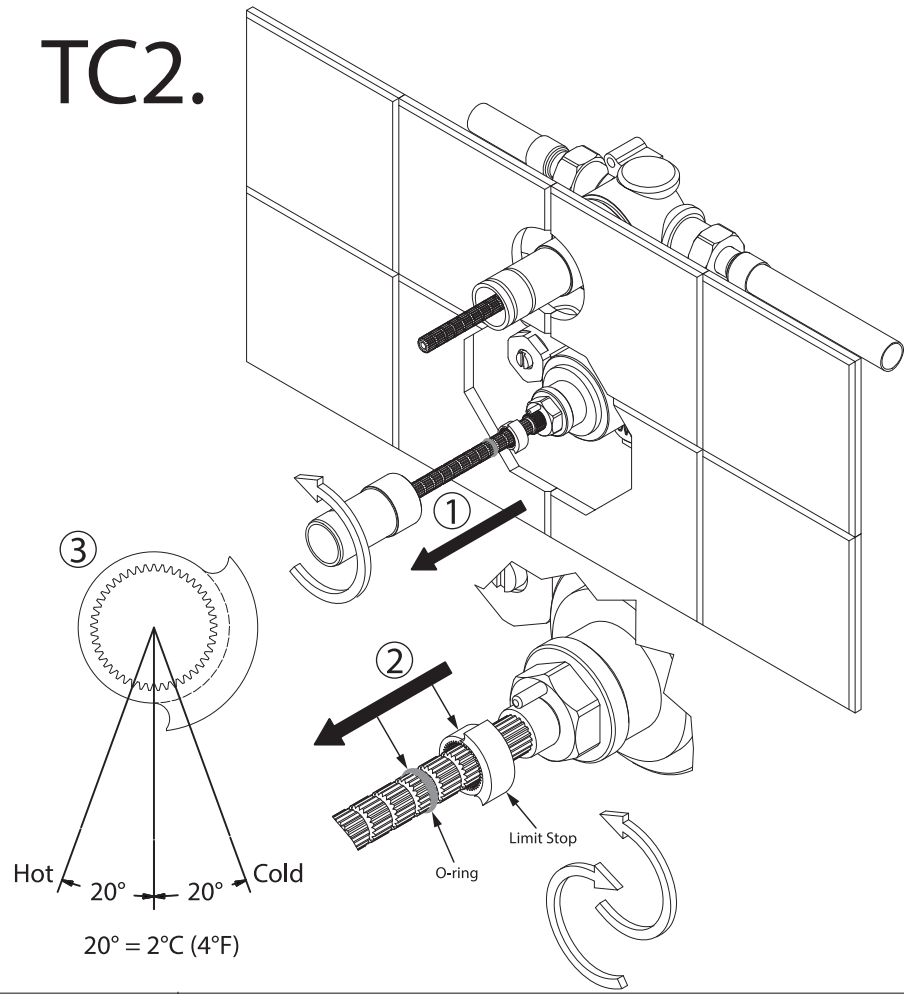

Hub-01

Fitting instructions
Notice d'installation
Instrucciones de montaje
Montageanleitung
Istruzioni di montaggio
Montagehandleiding
Instrukcja montażu
Указания по креплению

UK/EU

1.0 - 5 Bar

Max ratio hot to cold = 5:1

US/CA

14.5 - 72.5 psi

Max ratio hot to cold = 5:1

Max temperature outlet 120°F

1.

2.

3.

4.

TC1. Temperature Calibration (only if required)

TC2.

TC3.

TC5.

TC4.

! - Rotate Fully AntiClockwise

Check Maximum Temperature $\approx 45^{\circ}\text{C}$