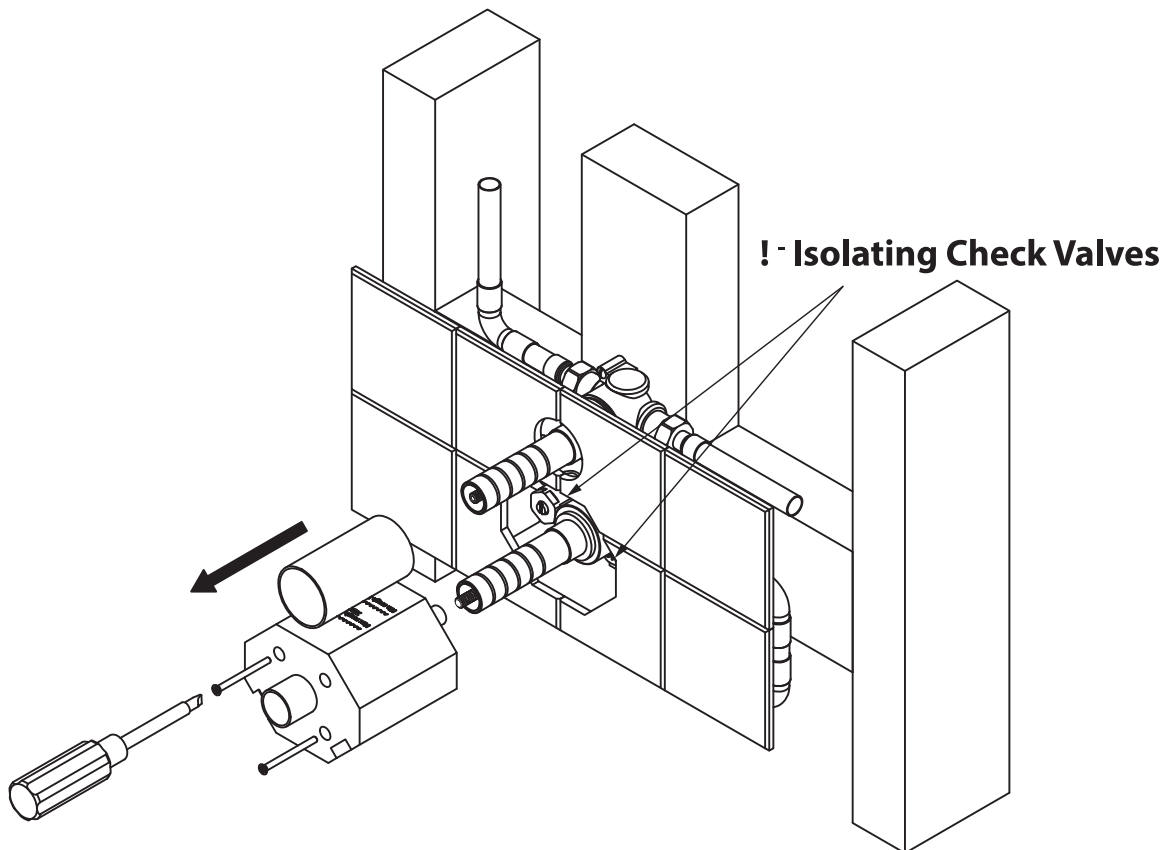

Hub-01

Fitting instructions
Notice d'installation
Instrucciones de montaje
Montageanleitung
Istruzioni di montaggio
Montagehandleiding
Instrukcja montażu
Указания по креплению

UK/EU

1.0 - 5 Bar

Max ratio hot to cold = 5:1

US/CA

14.5 - 72.5 psi

Max ratio hot to cold = 5:1

Max temperature outlet 120°F

1.

2.

3.

4.