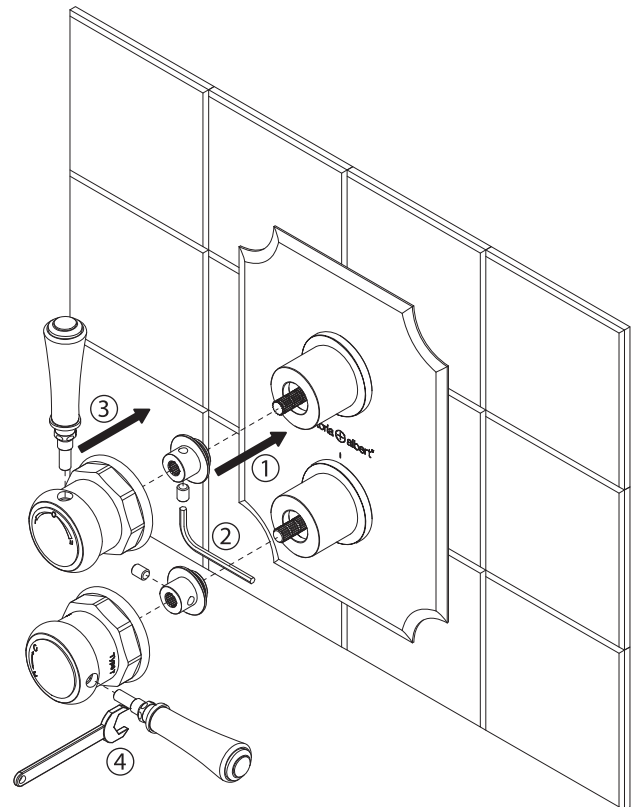

Hub-01

Fitting instructions
Notice d'installation
Instrucciones de montaje
Montageanleitung
Istruzioni di montaggio
Montagehandleiding
Instrukcja montażu
Указания по креплению

UK/EU

1.0 - 5 Bar

Max ratio hot to cold = 5:1

TC1. Temperature Calibration (only if required)

TC2.

TC3.

TC5.

TC4.

! - Rotate Fully AntiClockwise

Check Maximum Temperature $\approx 45^{\circ}\text{C}$