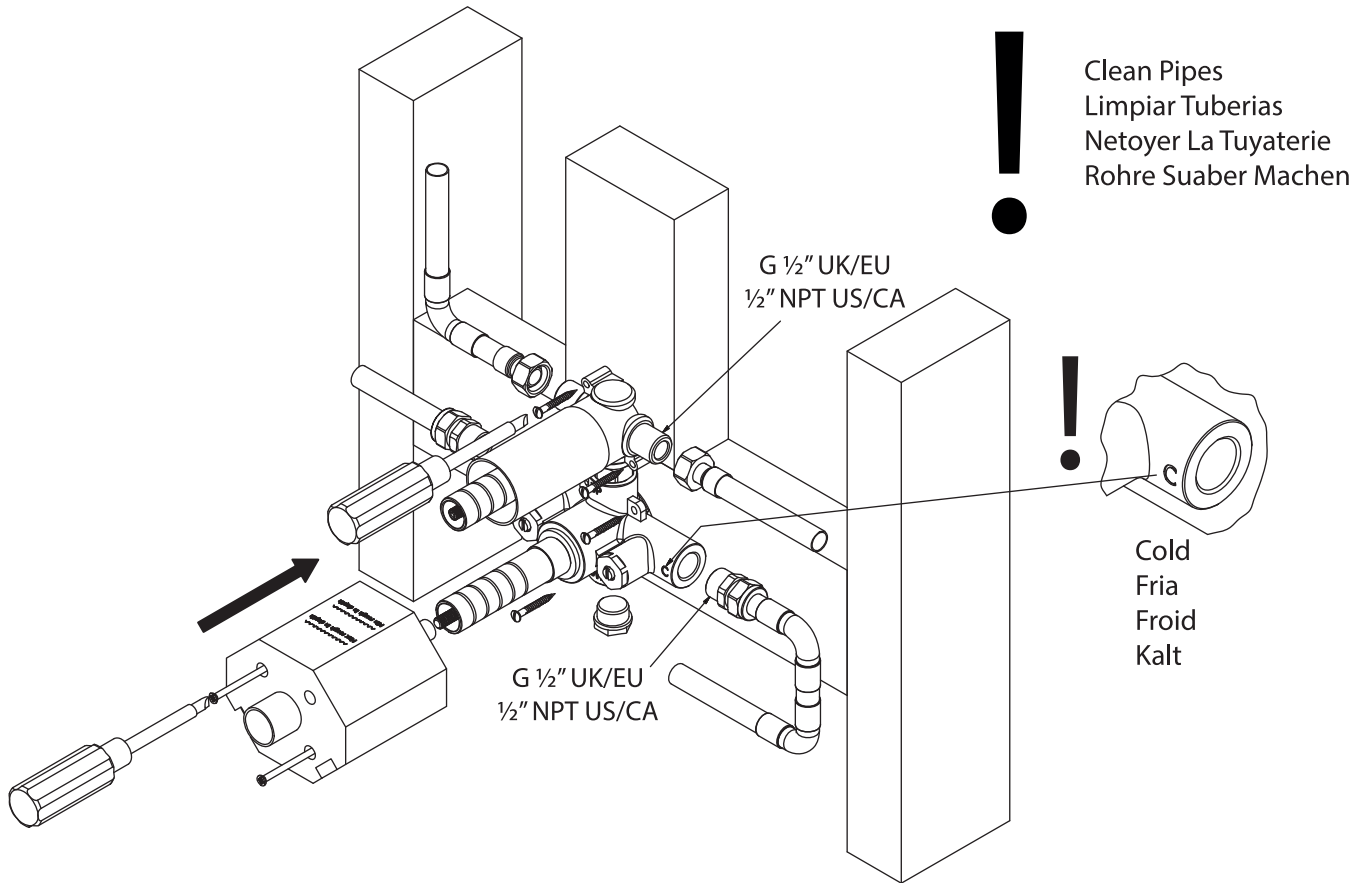

Hub-01

Fitting instructions
Notice d'installation
Instrucciones de montaje
Montageanleitung
Istruzioni di montaggio
Montagehandleiding
Instrukcja montażu
Указания по креплению

UK/EU

1.0 - 5 Bar

Max ratio hot to cold = 5:1

US/CA

14.5 - 72.5 psi

Max ratio hot to cold = 5:1

Max temperature outlet 120°F

1.

2.

3.

4.

TC1. Temperature Calibration (only if required)

TC2.

TC3.

TC5.

TC4.

! - Rotate Fully AntiClockwise

Check Maximum Temperature $\approx 45^{\circ}\text{C}$