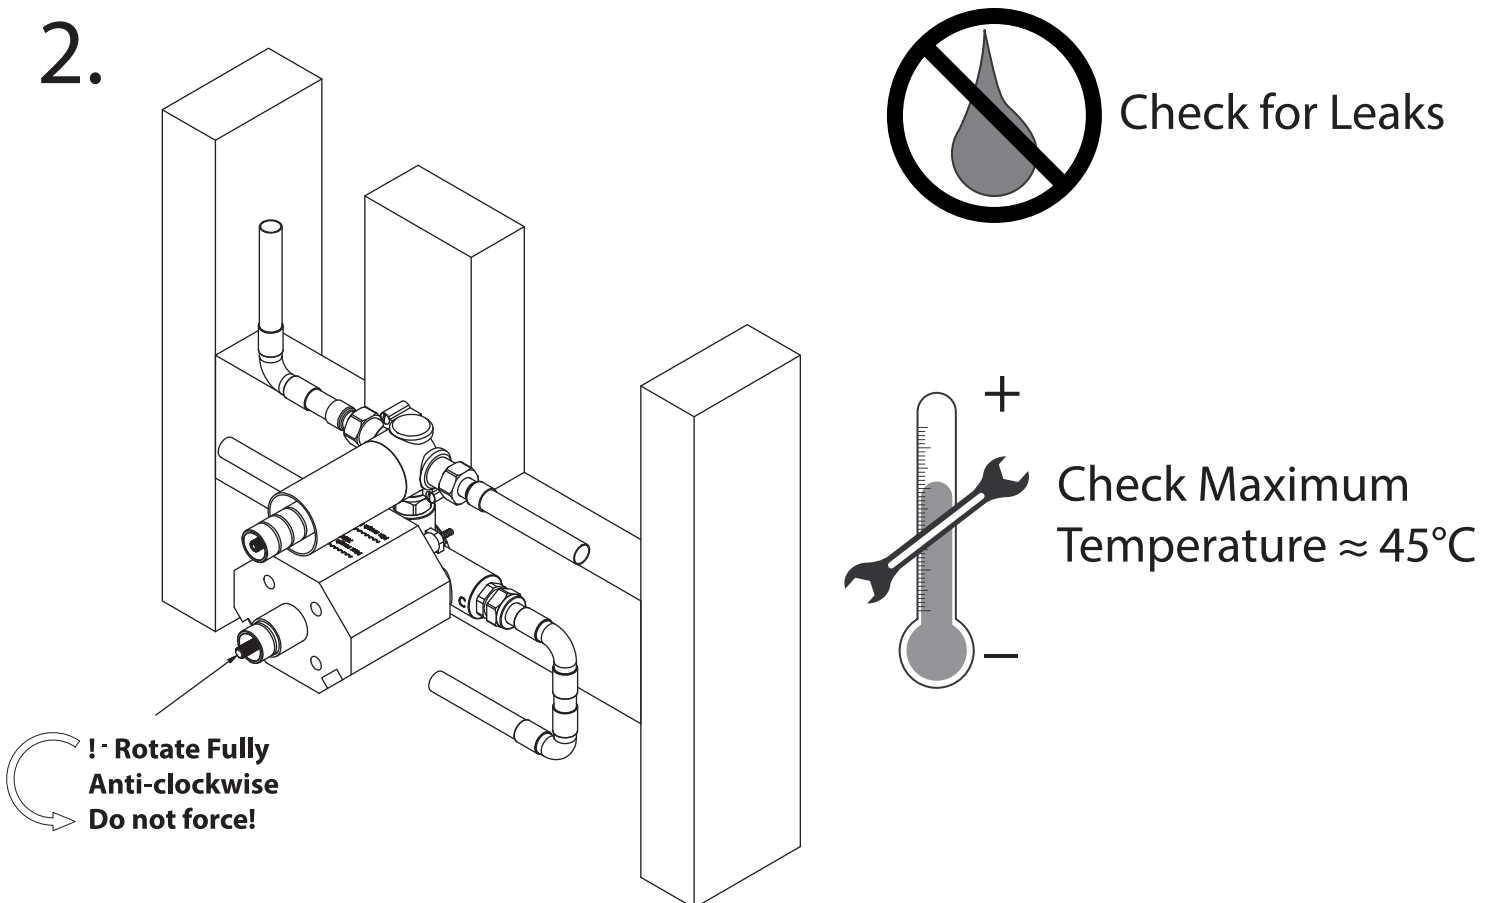

Hub-01

Fitting instructions
Notice d'installation
Instrucciones de montaje
Montageanleitung
Istruzioni di montaggio
Montagehandleiding
Instrukcja montażu
Указания по креплению

UK/EU

1.0 - 5 Bar

Max ratio hot to cold = 5:1

US/CA

14.5 - 72.5 psi

Max ratio hot to cold = 5:1

Max temperature outlet 120°F

1.

2.

3.

4.

TC1. Temperature Calibration (only if required)

TC2.

TC3.

TC5.

TC4.

! - Rotate Fully AntiClockwise

Check Maximum Temperature $\approx 45^{\circ}\text{C}$