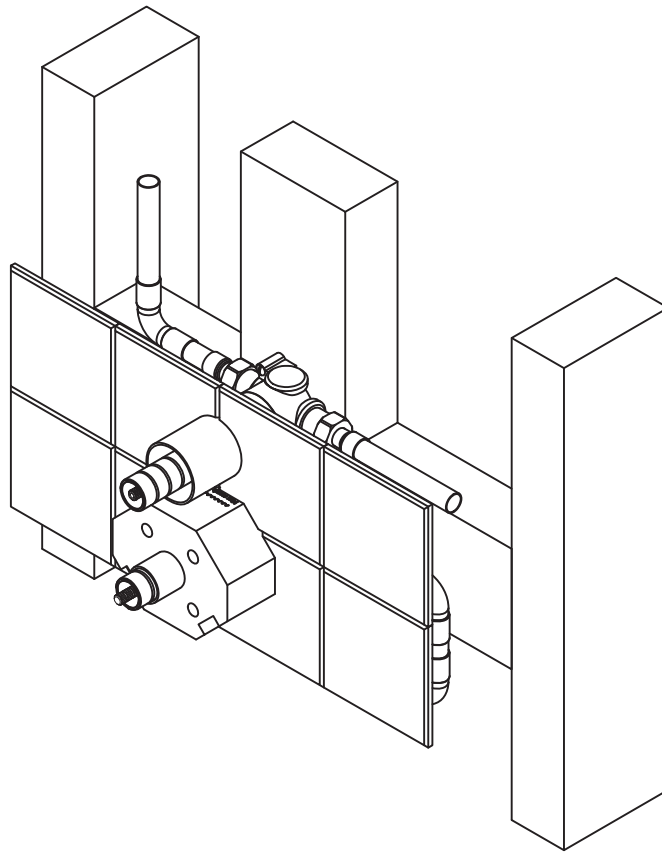

Hub-01

Fitting instructions
Notice d'installation
Instrucciones de montaje
Montageanleitung
Istruzioni di montaggio
Montagehandleiding
Instrukcja montażu
Указания по креплению

UK/EU

1.0 - 5 Bar

Max ratio hot to cold = 5:1

US/CA

14.5 - 72.5 psi

Max ratio hot to cold = 5:1

Max temperature outlet 120°F

1.

2.

3.

4.