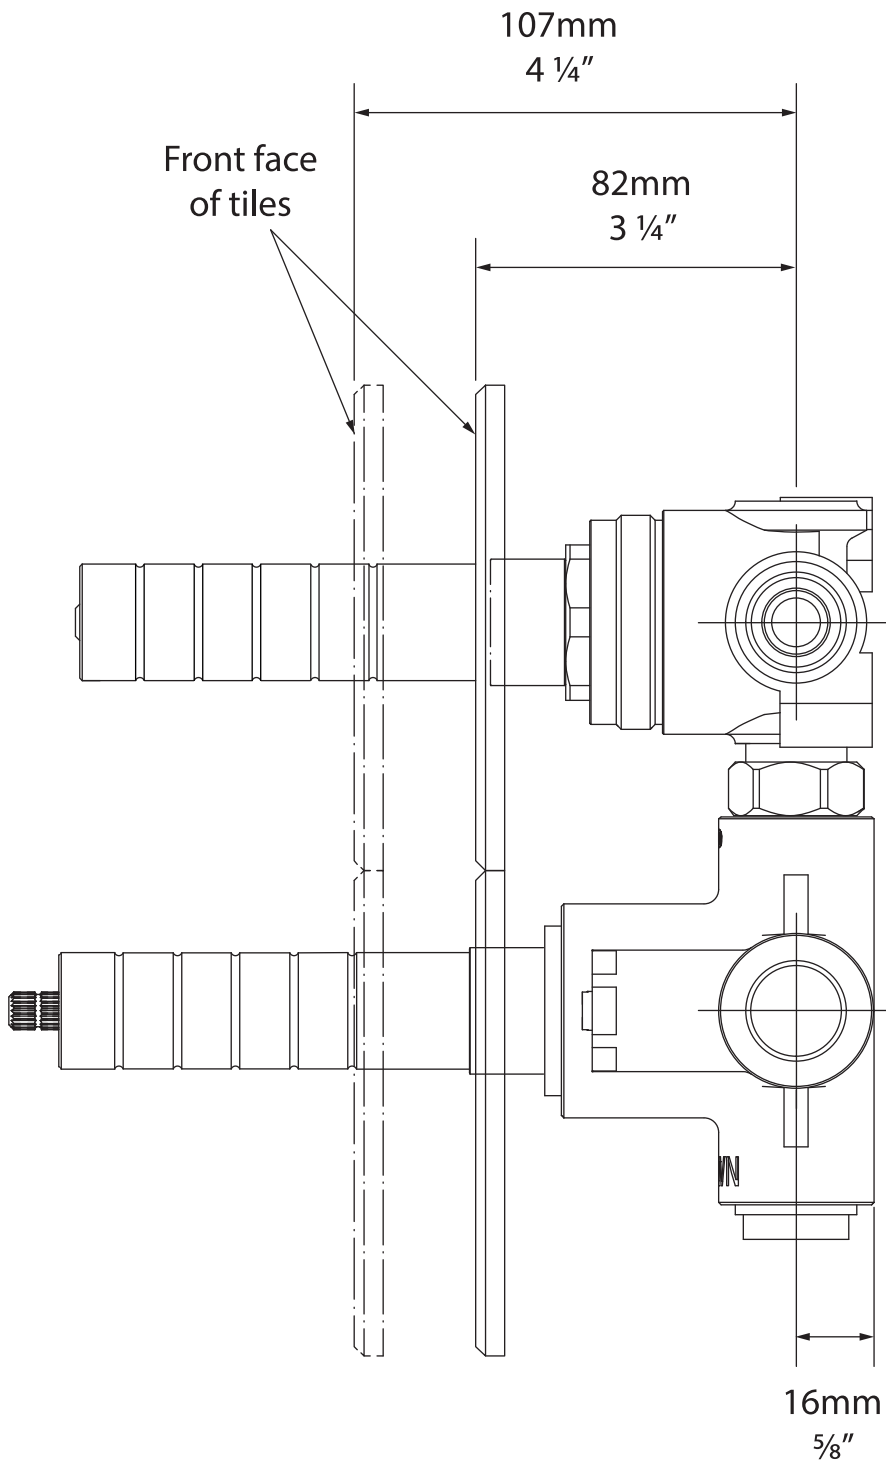

Hub-01

Fitting instructions
Notice d'installation
Instrucciones de montaje
Montageanleitung
Istruzioni di montaggio
Montagehandleiding
Instrukcja montażu
Указания по креплению

UK/EU

1.0 - 5 Bar

Max ratio hot to cold = 5:1

US/CA

14.5 - 72.5 psi

Max ratio hot to cold = 5:1

Max temperature outlet 120°F

1.

2.

3.

4.

TC1. Temperature Calibration (only if required)

TC2.

TC3.

TC5.

TC4.

! - Rotate Fully AntiClockwise

Check Maximum Temperature $\approx 45^{\circ}\text{C}$