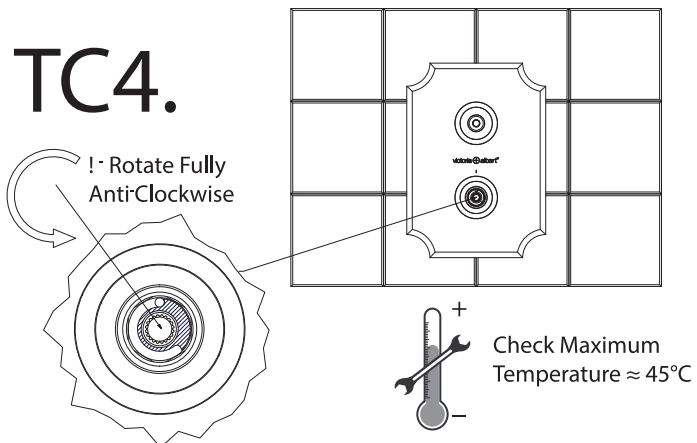

Hub-01

Fitting instructions
Notice d'installation
Instrucciones de montaje
Montageanleitung
Istruzioni di montaggio
Montagehandleiding
Instrukcja montażu
Указания по креплению

UK/EU

1.0 - 5 Bar

Max ratio hot to cold = 5:1

TC1. Temperature Calibration (only if required)

TC2.

TC3.

TC5.

TC4.

! - Rotate Fully AntiClockwise

Check Maximum Temperature $\approx 45^{\circ}\text{C}$