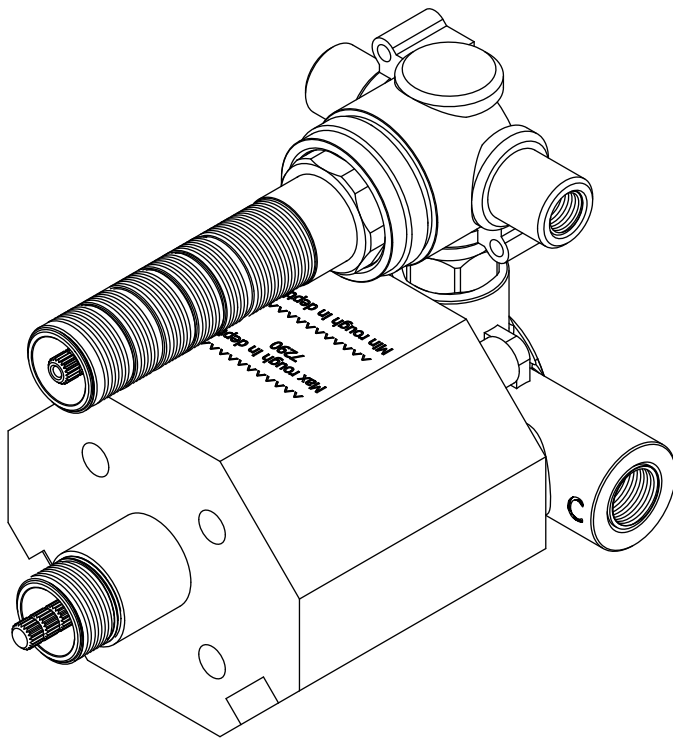

Hub-01

Fitting instructions
Notice d'installation
Instrucciones de montaje
Montageanleitung
Istruzioni di montaggio
Montagehandleiding
Instrukcja montażu
Указания по креплению

UK/EU

1.0 - 5 Bar

Max ratio hot to cold = 5:1

US/CA

14.5 - 72.5 psi

Max ratio hot to cold = 5:1

Max temperature outlet 120°F

1.

2.

3.

4.