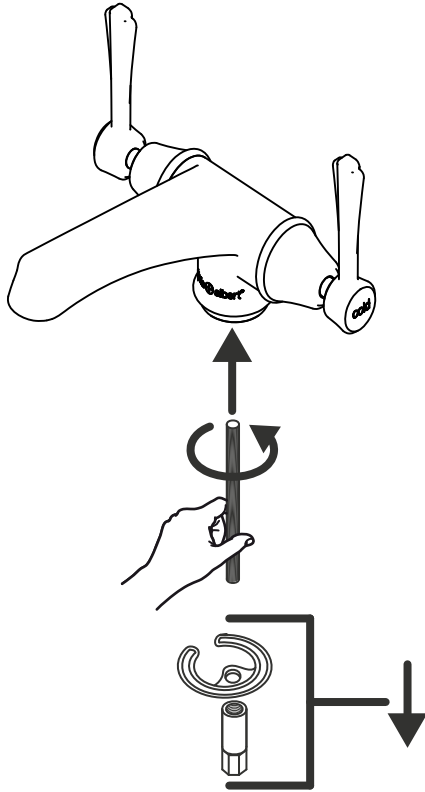

# Florin FLO-11

Fitting instructions  
Notice d'installation  
Instrucciones de montaje  
Montageanleitung  
Istruzioni di montaggio  
Montagehandleiding  
Instrukcja montażu  
Указания по креплению

1.

2.

UK/EU

1 - 5 Bar

Max 6 L/min @ 3.0 Bar

US/CA

14.5 - 72.5 psi

Max 1.2 gpm @ 60 psi

- 1. Upstand
- 2. Back Nut
- 3. 1/4 Turn Cartridge
- 4. C Plate
- 5. Base Flange
- 6. Flexible Tails
- 7. Handle
- 8. Threaded Rod
- 9. O Ring
- 10. Body
- 11. Aerator
- 12. Non Return Valve (EU Only)