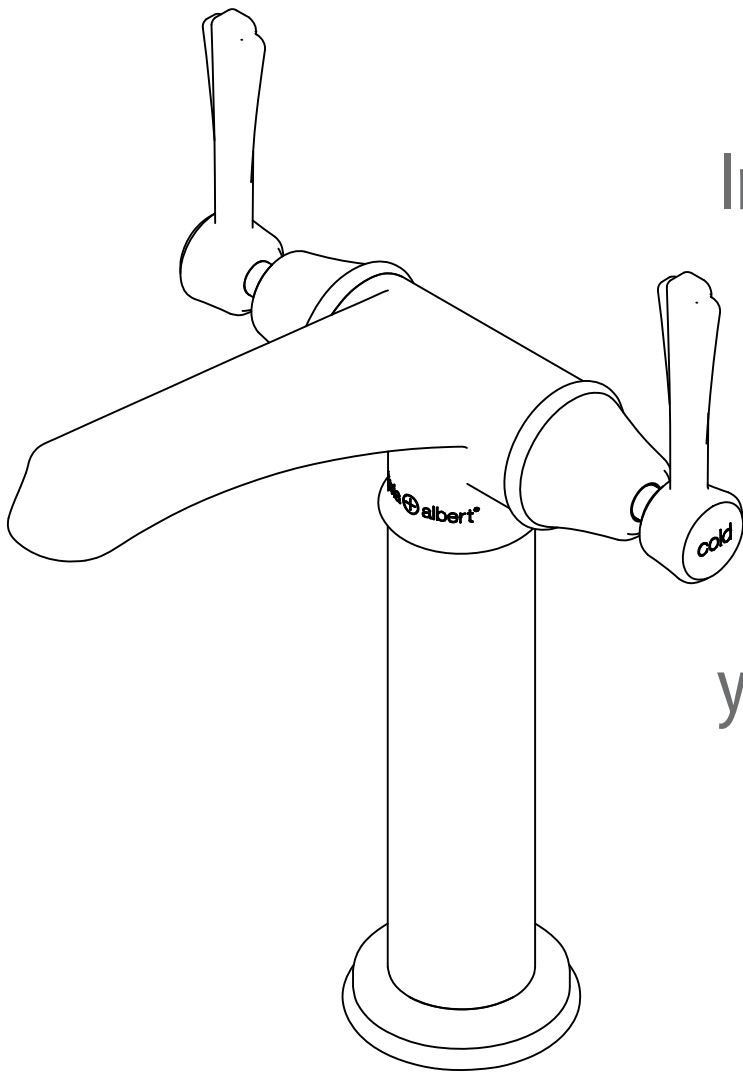

# Florin FLO-11

Fitting instructions  
Notice d'installation  
Instrucciones de montaje  
Montageanleitung  
Istruzioni di montaggio  
Montagehandleiding  
Instrukcja montażu  
Указания по креплению

1.

2.

UK/EU

1 - 5 Bar

Max 6 L/min @ 3.0 Bar

US/CA

14.5 - 72.5 psi

Max 1.2 gpm @ 60 psi

- 1. Upstand
- 2. Back Nut
- 3. 1/4 Turn Cartridge
- 4. C Plate
- 5. Base Flange
- 6. Flexible Tails
- 7. Handle
- 8. Threaded Rod
- 9. O Ring
- 10. Body
- 11. Aerator
- 12. Non Return Valve (EU Only)