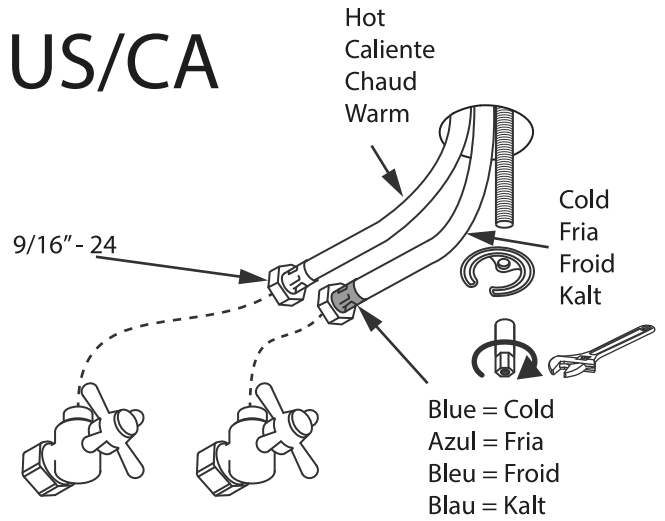

# Florin FLO-11

Fitting instructions  
Notice d'installation  
Instrucciones de montaje  
Montageanleitung  
Istruzioni di montaggio  
Montagehandleiding  
Instrukcja montażu  
Указания по креплению

1.

2.

3.

4.

5.

CHECK  
COMPROBAR  
VERIFER  
ÜBERPRÜFEN

Clean Pipes  
Limpiar Tuberias  
Netoyer La Tuyaterie  
Rohre Suaber Machen

UK/EU

US/CA

CHECK  
COMPROBAR  
VERIFER  
ÜBERPRÜFEN

UK/EU

1 - 5 Bar

Max 6 L/min @ 3.0 Bar

US/CA

14.5 - 72.5 psi

Max 1.2 gpm @ 60 psi

- 1. Upstand
- 2. Back Nut
- 3. 1/4 Turn Cartridge
- 4. C Plate
- 5. Base Flange
- 6. Flexible Tails
- 7. Handle
- 8. Threaded Rod
- 9. O Ring
- 10. Body
- 11. Aerator
- 12. Non Return Valve (EU Only)