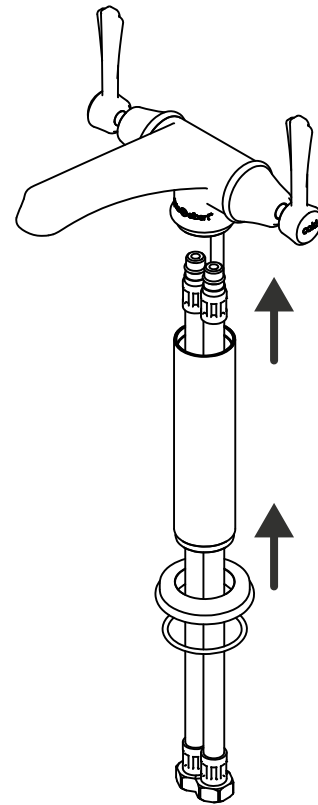

# Florin FLO-11

Fitting instructions  
Notice d'installation  
Instrucciones de montaje  
Montageanleitung  
Istruzioni di montaggio  
Montagehandleiding  
Instrukcja montażu  
Указания по креплению

1.

2.

UK/EU

1 - 5 Bar

Max 6 L/min @ 3.0 Bar

US/CA

14.5 - 72.5 psi

Max 1.2 gpm @ 60 psi

- 1. Upstand
- 2. Back Nut
- 3. 1/4 Turn Cartridge
- 4. C Plate
- 5. Base Flange
- 6. Flexible Tails
- 7. Handle
- 8. Threaded Rod
- 9. O Ring
- 10. Body
- 11. Aerator
- 12. Non Return Valve (EU Only)