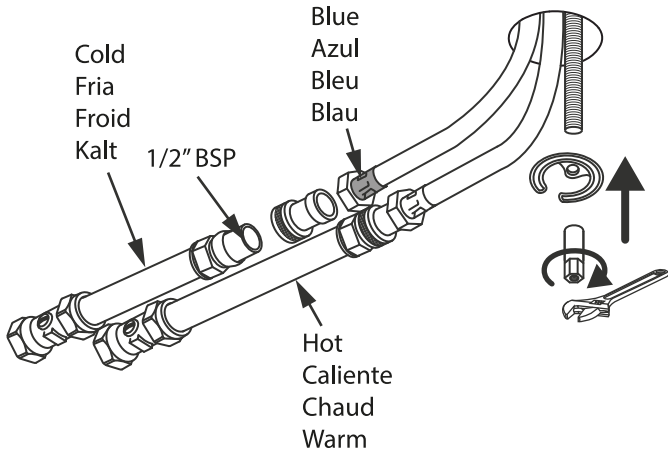

# Florin FLO-11

Fitting instructions  
Notice d'installation  
Instrucciones de montaje  
Montageanleitung  
Istruzioni di montaggio  
Montagehandleiding  
Instrukcja montażu  
Указания по креплению

1.

2.

3.

4.

5.

CHECK  
COMPROBAR  
VERIFER  
ÜBERPRÜFEN

Clean Pipes  
Limpiar Tuberias  
Netoyer La Tuyaterie  
Rohre Suaber Machen

UK/EU

US/CA

CHECK  
COMPROBAR  
VERIFER  
ÜBERPRÜFEN

UK/EU

1 - 5 Bar

Max 6 L/min @ 3.0 Bar

US/CA

14.5 - 72.5 psi

Max 1.2 gpm @ 60 psi

- 1. Upstand
- 2. Back Nut
- 3. 1/4 Turn Cartridge
- 4. C Plate
- 5. Base Flange
- 6. Flexible Tails
- 7. Handle
- 8. Threaded Rod
- 9. O Ring
- 10. Body
- 11. Aerator
- 12. Non Return Valve (EU Only)