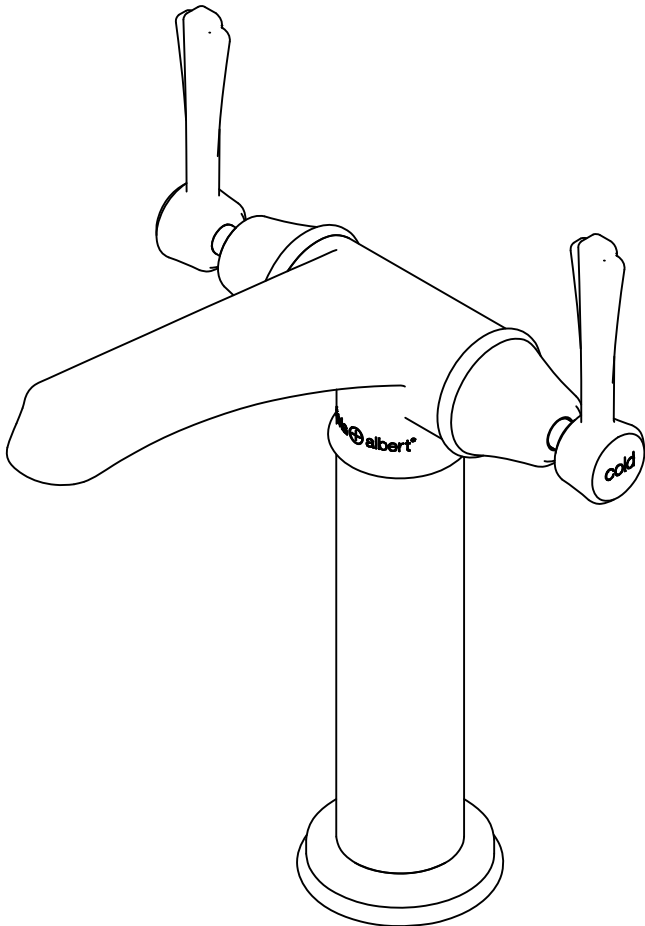

# Florin FLO-11

Fitting instructions  
Notice d'installation  
Instrucciones de montaje  
Montageanleitung  
Istruzioni di montaggio  
Montagehandleiding  
Instrukcja montażu  
Указания по креплению

1.

2.

3.

4.

5.

CHECK  
COMPROBAR  
VERIFER  
ÜBERPRÜFEN

Clean Pipes  
Limpiar Tuberias  
Netoyer La Tuyaterie  
Rohre Suaber Machen

UK/EU

US/CA

CHECK  
COMPROBAR  
VERIFER  
ÜBERPRÜFEN

UK/EU

1 - 5 Bar

Max 6 L/min @ 3.0 Bar

US/CA

14.5 - 72.5 psi

Max 1.2 gpm @ 60 psi

- 1. Upstand
- 2. Back Nut
- 3. 1/4 Turn Cartridge
- 4. C Plate
- 5. Base Flange
- 6. Flexible Tails
- 7. Handle
- 8. Threaded Rod
- 9. O Ring
- 10. Body
- 11. Aerator
- 12. Non Return Valve (EU Only)