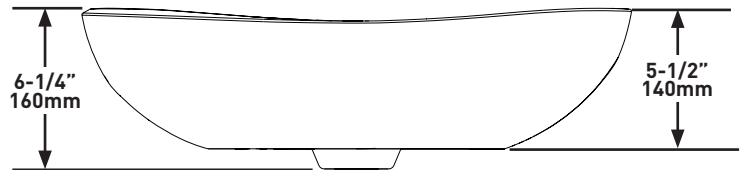

For care and cleaning, product warranty, and additional information contact:

US Customers

U.S.A.
houseofrohl.com/support
1-800-777-9762

QUEBEC / MARITIMOS / WESTERN CANADA
QUÉBEC / MARITIMOS / OUEST CANADIEN
QUEBEC / MARITIMOS / CANADA OCCIDENTAL
houseofrohl.ca/support

Canadian Customers

ONTARIO
houseofrohl.ca/support
1-800-287-5354

EMEA Customers

vandabaths.com
+44 (0) 1952 221 100