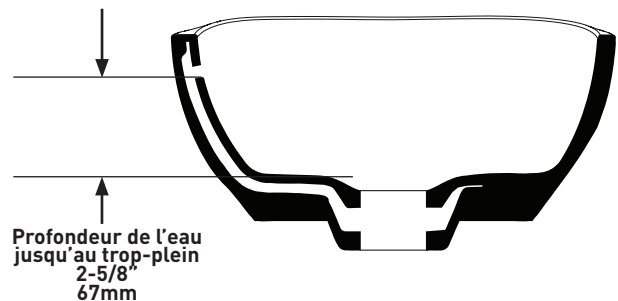

For care and cleaning, product warranty, and additional information contact:

US Customers

U.S.A.
houseofrohl.com/support
1-800-777-9762

QUEBEC / MARITIMES / WESTERN CANADA
QUÉBEC / MARITIMES / OUEST CANADIEN
QUEBEC / MARITIMOS / CANADA OCCIDENTAL
houseofrohl.ca/support
1-866-473-8442

Canadian Customers

ONTARIO
houseofrohl.ca/support
1-800-287-5354

EMEA Customers

vandabaths.com
+44 (0) 1952 221 100