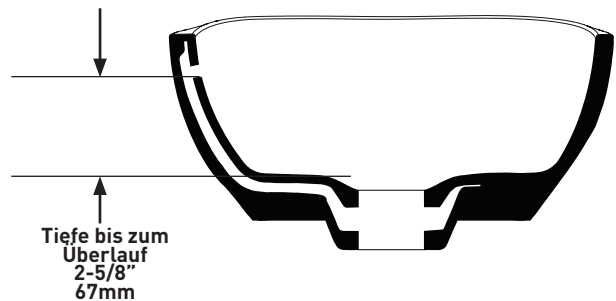

For care and cleaning, product warranty, and additional information contact:

US Customers

U.S.A.
houseofrohl.com/support
1-800-777-9762

QUEBEC / MARITIMES / WESTERN CANADA
QUÉBEC / MARITIMES / OUEST CANADIEN
QUEBEC / MARITIMOS / CANADA OCCIDENTAL
houseofrohl.ca/support

Canadian Customers

ONTARIO
houseofrohl.ca/support
1-800-287-5354

EMEA Customers

vandabaths.com
+44 (0) 1952 221 100