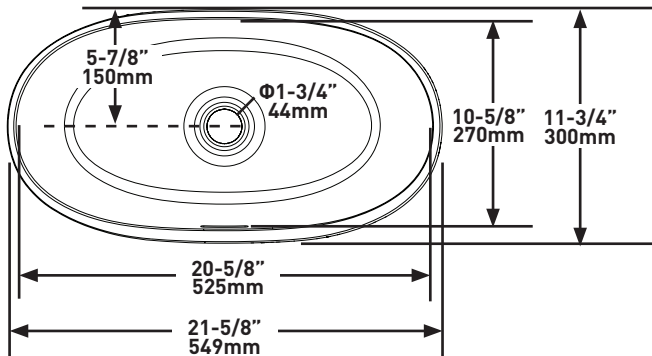

For care and cleaning, product warranty, and additional information contact:

US Customers

U.S.A.
houseofrohl.com/support
1-800-777-9762

QUEBEC / MARITIMES / WESTERN CANADA
QUÉBEC / MARITIMES / OUEST CANADIEN
QUEBEC / MARITIMOS / CANADA OCCIDENTAL
houseofrohl.ca/support

Canadian Customers

ONTARIO
houseofrohl.ca/support
1-800-287-5354

EMEA Customers

vandabaths.com
+44 (0) 1952 221 100