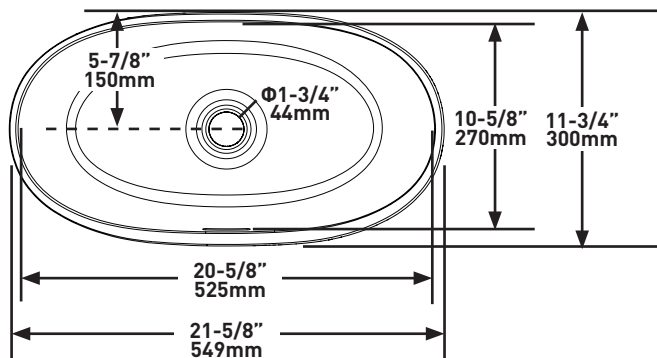

For care and cleaning, product warranty, and additional information contact:

US Customers

U.S.A.
houseofrohl.com/support
1-800-777-9762

QUEBEC / MARITIMES / WESTERN CANADA
QUÉBEC / MARITIMES / OUEST CANADIEN
QUEBEC / MARITIMOS / CANADA OCCIDENTAL
houseofrohl.ca/support

Canadian Customers

ONTARIO
houseofrohl.ca/support
1-800-287-5354

EMEA Customers

vandabaths.com
+44 (0) 1952 221 100