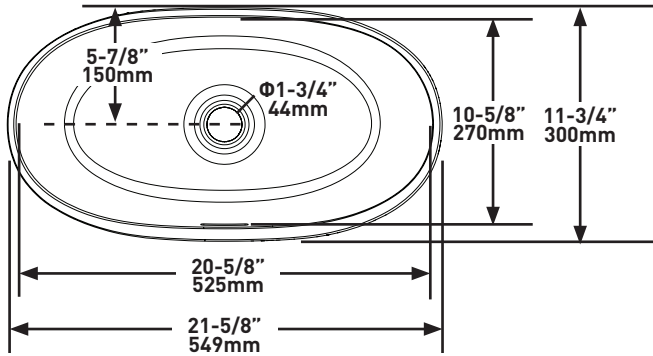

For care and cleaning, product warranty, and additional information contact:

US Customers

U.S.A.
houseofrohl.com/support
1-800-777-9762

QUEBEC / MARITIMES / WESTERN CANADA
QUÉBEC / MARITIMES / OUEST CANADIEN
QUEBEC / MARITIMOS / CANADA OCCIDENTAL
houseofrohl.ca/support
1-866-473-8442

Canadian Customers

ONTARIO
houseofrohl.ca/support
1-800-287-5354

EMEA Customers

vandabaths.com
+44 (0) 1952 221 100