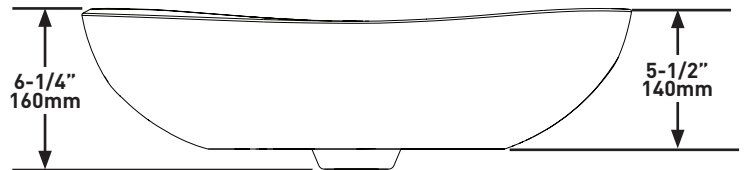

For care and cleaning, product warranty, and additional information contact:

US Customers

U.S.A.
houseofrohl.com/support
1-800-777-9762

QUEBEC / MARITIMES / WESTERN CANADA
QUÉBEC / MARITIMES / OUEST CANADIEN
QUEBEC / MARITIMOS / CANADA OCCIDENTAL
houseofrohl.ca/support

Canadian Customers

ONTARIO
houseofrohl.ca/support
1-800-287-5354

EMEA Customers

vandabaths.com
+44 (0) 1952 221 100