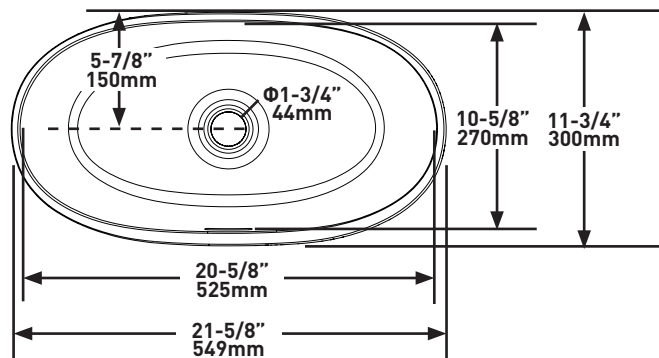

For care and cleaning, product warranty, and additional information contact:

US Customers

U.S.A.
houseofrohl.com/support
1-800-777-9762

QUEBEC / MARITIMES / WESTERN CANADA
QUÉBEC / MARITIMES / OUEST CANADIEN
QUEBEC / MARITIMOS / CANADA OCCIDENTAL
houseofrohl.ca/support

Canadian Customers

ONTARIO
houseofrohl.ca/support
1-800-287-5354

EMEA Customers

vandabaths.com
+44 (0) 1952 221 100