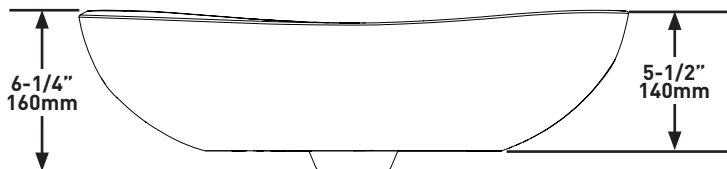

For care and cleaning, product warranty, and additional information contact:

US Customers

U.S.A.
houseofrohl.com/support
1-800-777-9762

QUEBEC / MARITIMES / WESTERN CANADA
QUÉBEC / MARITIMES / OUEST CANADIEN
QUEBEC / MARITIMOS / CANADA OCCIDENTAL
houseofrohl.ca/support

Canadian Customers

ONTARIO
houseofrohl.ca/support
1-800-287-5354

EMEA Customers

vandabaths.com
+44 (0) 1952 221 100