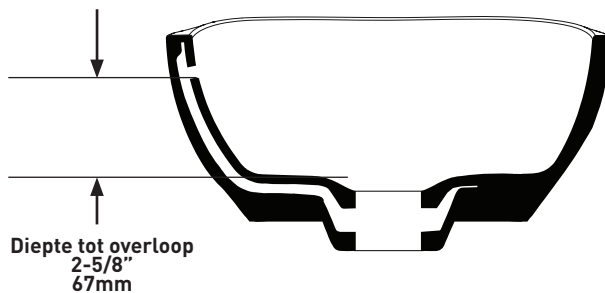

For care and cleaning, product warranty, and additional information contact:

US Customers

U.S.A.
houseofrohl.com/support
1-800-777-9762

QUEBEC / MARITIMES / WESTERN CANADA
QUÉBEC / MARITIMES / OUEST CANADIEN
QUEBEC / MARITIMOS / CANADA OCCIDENTAL
houseofrohl.ca/support

Canadian Customers

ONTARIO
houseofrohl.ca/support
1-800-287-5354

EMEA Customers

vandabaths.com
+44 (0) 1952 221 100