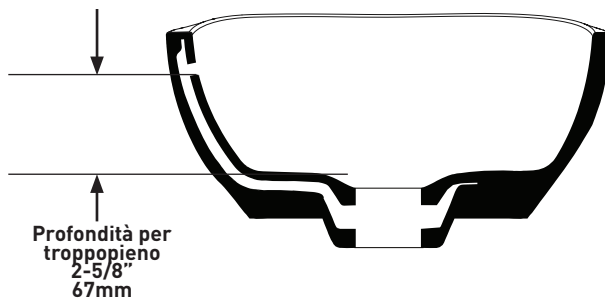

For care and cleaning, product warranty, and additional information contact:

US Customers

U.S.A.
houseofrohl.com/support
1-800-777-9762

QUEBEC / MARITIMES / WESTERN CANADA
QUÉBEC / MARITIMES / OUEST CANADIEN
QUEBEC / MARITIMOS / CANADA OCCIDENTAL
houseofrohl.ca/support

Canadian Customers

ONTARIO
houseofrohl.ca/support
1-800-287-5354

EMEA Customers

vandabaths.com
+44 (0) 1952 221 100