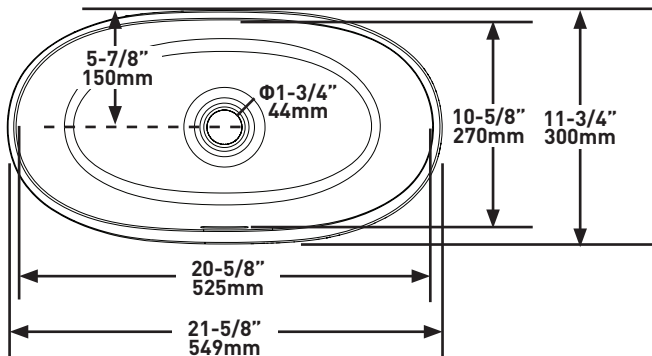

For care and cleaning, product warranty, and additional information contact:

US Customers

U.S.A.
houseofrohl.com/support
1-800-777-9762

QUEBEC / MARITIMOS / WESTERN CANADA
QUÉBEC / MARITIMOS / OUEST CANADIEN
QUEBEC / MARITIMOS / CANADA OCCIDENTAL
houseofrohl.ca/support

Canadian Customers

ONTARIO
houseofrohl.ca/support
1-800-287-5354

EMEA Customers

vandabaths.com
+44 (0) 1952 221 100