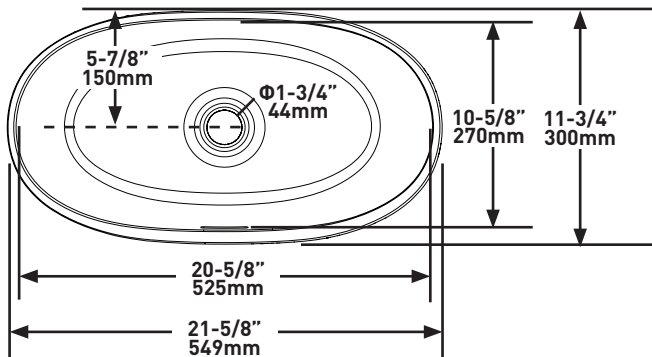

For care and cleaning, product warranty, and additional information contact:

US Customers

U.S.A.
houseofrohl.com/support
1-800-777-9762

QUEBEC / MARITIMES / WESTERN CANADA
QUÉBEC / MARITIMES / OUEST CANADIEN
QUEBEC / MARITIMOS / CANADA OCCIDENTAL
houseofrohl.ca/support
1-866-473-8442

Canadian Customers

ONTARIO
houseofrohl.ca/support
1-800-287-5354

EMEA Customers

vandabaths.com
+44 (0) 1952 221 100