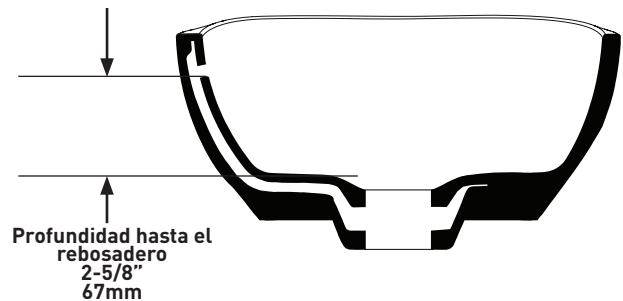

For care and cleaning, product warranty, and additional information contact:

US Customers

U.S.A.
houseofrohl.com/support
1-800-777-9762

QUEBEC / MARITIMOS / WESTERN CANADA
QUÉBEC / MARITIMOS / OUEST CANADIEN
QUEBEC / MARITIMOS / CANADA OCCIDENTAL
houseofrohl.ca/support

Canadian Customers

ONTARIO
houseofrohl.ca/support
1-800-287-5354

EMEA Customers

vandabaths.com
+44 (0) 1952 221 100