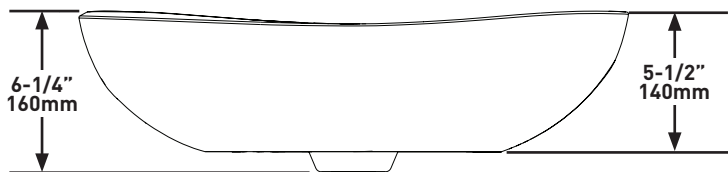

For care and cleaning, product warranty, and additional information contact:

US Customers

U.S.A.
houseofrohl.com/support
1-800-777-9762

QUEBEC / MARITIMES / WESTERN CANADA
QUÉBEC / MARITIMES / OUEST CANADIEN
QUEBEC / MARITIMOS / CANADA OCCIDENTAL
houseofrohl.ca/support

Canadian Customers

ONTARIO
houseofrohl.ca/support
1-800-287-5354

EMEA Customers

vandabaths.com
+44 (0) 1952 221 100