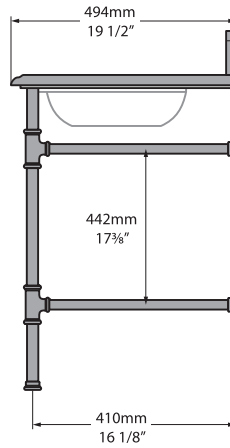

Metallo 61 Quartz

MET-61-QWH-N-PC / MET-61-QWH-1TH-PC / MET-61-QWH-3TH-PC
MET-61-QBK-N-PC / MET-61-QBK-1TH-PC / MET-61-QBK-3TH-PC

Side view

Section AA

Features an internal overflow
Integrierter Überlauf
Dispose d'un trop-plein interne
Incluye el rebosadero integrado
Caratterizzato da un troppopieno interno

MET-61-Qxx-N-PC
MET-61-Qxx-1TH-PC
MET-61-Qxx-3TH-PC

Tap holes can be drilled by installer
Armaturenlöcher können leicht vom Installateur gebohrt werden
Les trous de robinetterie peuvent être percés par l'installateur
Pueden ser perforados por el instalador
I fori per rubinetti possono essere perforati dall'installatore

Option to order with or without pre-drilled tap holes
Mit oder ohne Vorbohrungen für Armaturen erhältlich
Option de commande : avec ou sans trou de robinetterie
Disponibile con o sin agujeros pretaladrados para grifos
Possibilità di ordinare con o senza fori per rubinetti

BV-7.1_0009(A)

Recommended wastes: K-22-xx / K-25-xx / K-28-xx

*All measurements subject to +/-5% tolerance

Massachusetts Code: Approved
cUPC listing by IAPMO: File No. 6970

Guaranteed for residential use for 5 years
5 Jahre Garantie bei privater Nutzung
5 ans de garantie pour un usage domestique
Garantía de 5 años para uso domestico
La sicurezza garantita per uso residenziale per 5 anni