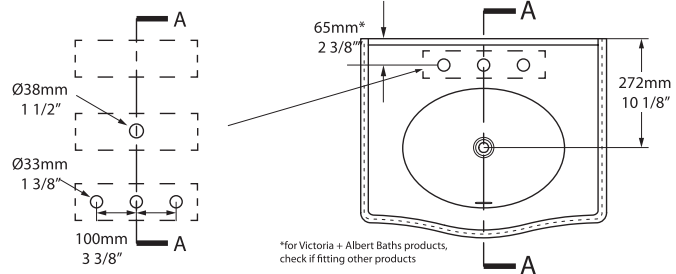

Metallo 61 Quartz

MET-61-QWH-N-PC / MET-61-QWH-1TH-PC / MET-61-QWH-3TH-PC
MET-61-QBK-N-PC / MET-61-QBK-1TH-PC / MET-61-QBK-3TH-PC

Section AA

Features an internal overflow
Integrierter Überlauf
Dispose d'un trop-plein interne
Incluye el rebosadero integrado
Caratterizzato da un troppopieno interno

MET-61-Qxx-N-PC
MET-61-Qxx-1TH-PC
MET-61-Qxx-3TH-PC

Tap holes can be drilled by installer
Armaturenlöcher können leicht vom Installateur gebohrt werden
Les trous de robinetterie peuvent être percés par l'installateur
Pueden ser perforados por el instalador
I fori per rubinetti possono essere perforati dall'installatore

Option to order with or without pre-drilled tap holes
Mit oder ohne Vorbohrungen für Armaturen erhältlich
Option de commande : avec ou sans trou de robinetterie
Disponibile con o sin agujeros pretaladrados para grifos
Possibilità di ordinare con o senza fori per rubinetti

BV-7.1_0009(A)

Recommended wastes: K-22-xx / K-25-xx / K-28-xx

*All measurements subject to +/-5% tolerance

Massachusetts Code: Approved
cUPC listing by IAPMO: File No. 6970

Guaranteed for residential use for 5 years
5 Jahre Garantie bei privater Nutzung
5 ans de garantie pour un usage domestique
Garantía de 5 años para uso domestico
La sicurezza garantita per uso residenziale per 5 anni