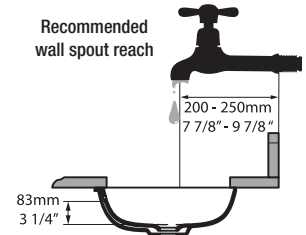

Section AA

Features an internal overflow
Integrierter Überlauf
Dispose d'un trop-plein interne
Incluye el rebosadero integrado
Caratterizzato da un troppopieno interno

MET-61-Qxx-N-PC
MET-61-Qxx-1TH-PC
MET-61-Qxx-3TH-PC

Tap holes can be drilled by installer
Armaturenlöcher können leicht vom Installateur gebohrt werden
Les trous de robinetterie peuvent être percés par l'installateur
Pueden ser perforados por el instalador
I fori per rubinetti possono essere perforati dall'installatore